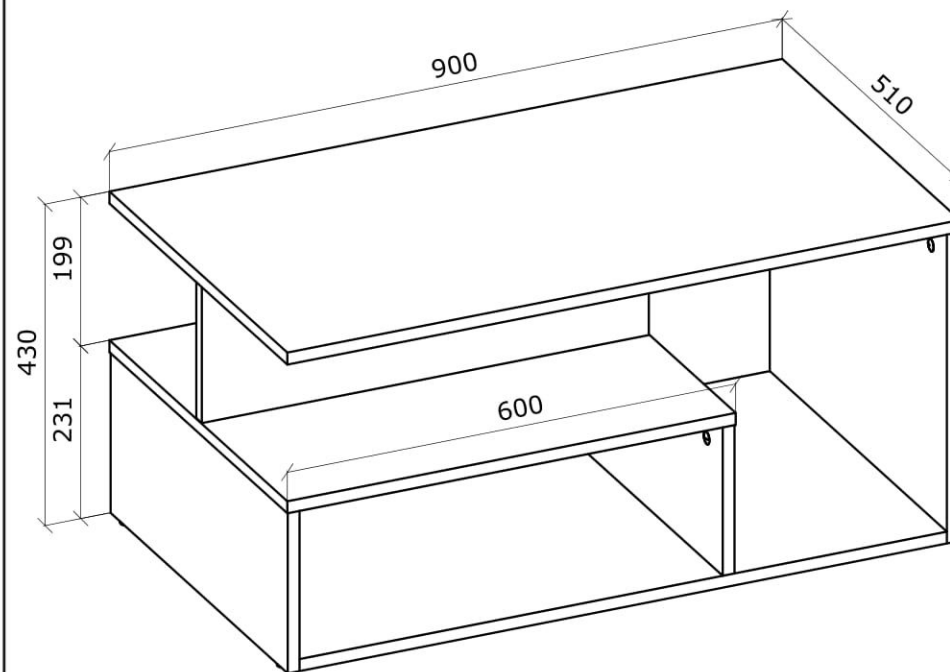

1 h

IVA

- (RU) Инструкция по сборке:
- (CZ) Návod montáž:
- (HU) Szerelési útmutató:
- (EN) Assembly instructions:
- (SK) Návod montáž:
- (PL) Instrukcja montaż:

№	A	B	C	x
1	900	510	16	1
2	866	508	16	1
3	600	510	16	1
4	414	508	16	1
5	183	598	16	1
6	215	508	16	1
7	199	508	16	1

4

- M x 4
- Mz x 4
- I x 2
- 8x30 x 2
- K x 2
- 6.4x50 x 2
- Kz x 2
- KK x 1
- N x 4

- I x 17
- 8x30 x 13
- M x 13
- MB x 13
- Mz x 13
- K x 4
- 6.4x50 x 4
- Kz x 4
- N x 4
- KK x 1