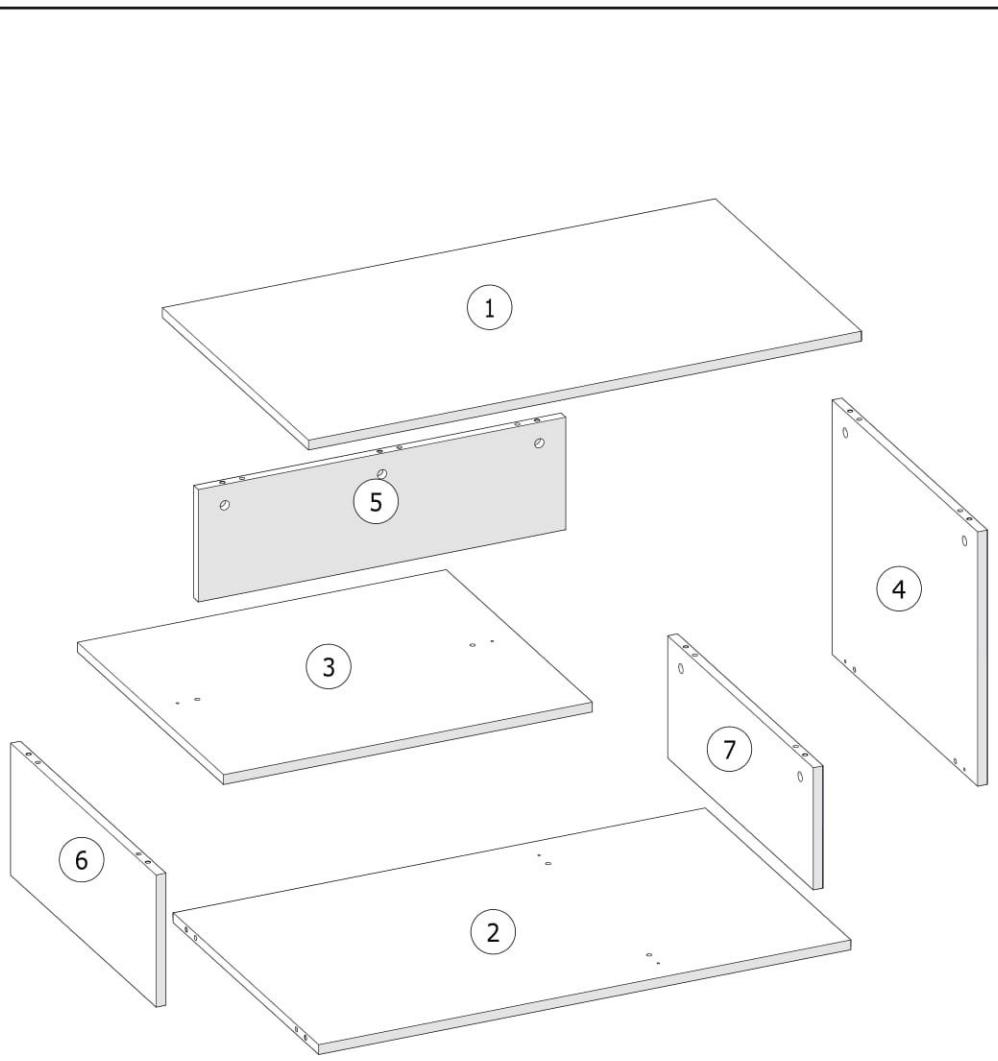

1 h

IVA

- (RU) Инструкция по сборке:
- (CZ) Návod montáž:
- (HU) Szerelési útmutató:
- (EN) Assembly instructions:
- (SK) Návod montáž:
- (PL) Instrukcja montaż:

№	A	B	C	x
1	900	510	16	1
2	866	508	16	1
3	600	510	16	1
4	414	508	16	1
5	183	598	16	1
6	215	508	16	1
7	199	508	16	1

4

- M x 4
- Mz x 4
- I x 2
- 8x30 x 2
- K x 2
- 6.4x50 x 2
- Kz x 2
- KK x 1
- N x 4

- I x 17
- 8x30 x 13
- M x 13
- MB x 13
- Mz x 13
- K x 4
- 6.4x50 x 4
- Kz x 4
- N x 4
- KK x 1