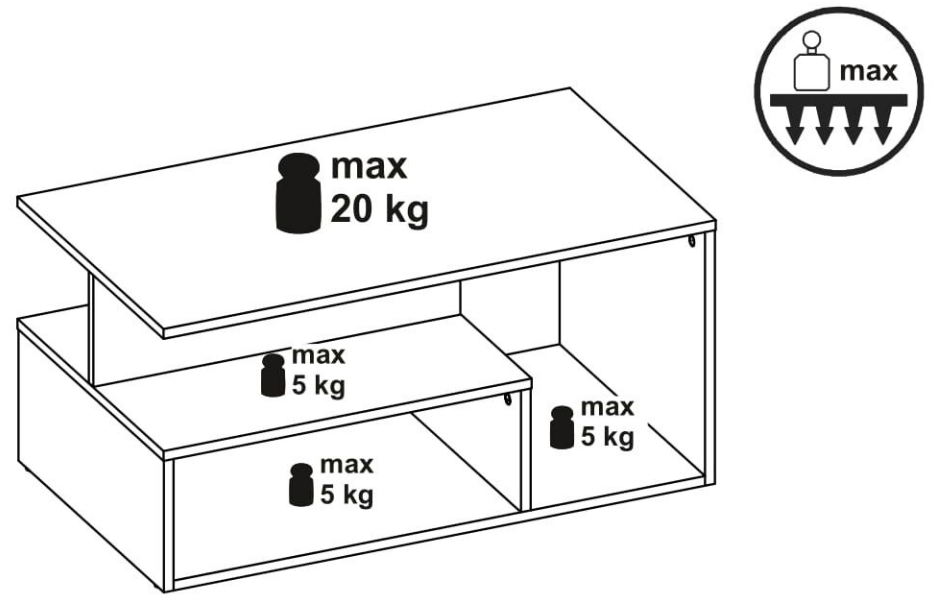

1 h

IVA

- (RU) Инструкция по сборке:
- (CZ) Návod montáž:
- (HU) Szerelési útmutató:
- (EN) Assembly instructions:
- (SK) Návod montáž:
- (PL) Instrukcja montaż:

№	A	B	C	x
1	900	510	16	1
2	866	508	16	1
3	600	510	16	1
4	414	508	16	1
5	183	598	16	1
6	215	508	16	1
7	199	508	16	1

4

- M x 4
- Mz x 4
- I x 2
- 8x30 x 2
- K x 2
- 6.4x50 x 2
- Kz x 2
- KK x 1
- N x 4

- I x 17
- 8x30 x 13
- M x 13
- MB x 13
- Mz x 13
- K x 4
- 6.4x50 x 4
- Kz x 4
- N x 4
- KK x 1