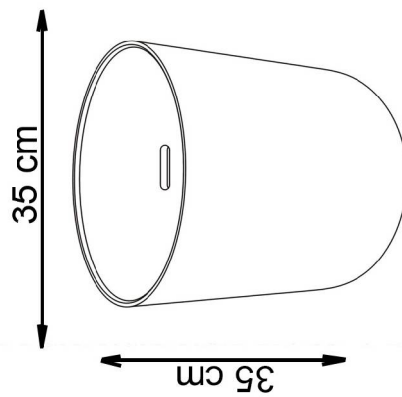

ALBA

A		1
B		1
C		1
D		1

v.1