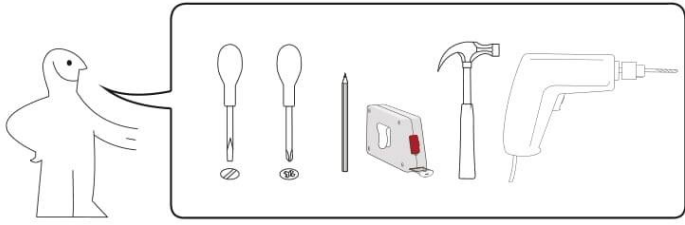

Wilson

1200(380)x768x768

(RU) Инструкция по сборке
(CS) Návod montáž
(HU) Szerelési útmutató
(EN) Assembly instructions
(SK) Návod montáž
(PL) Instrukcja montaż

S1

I

MB

Mz

K

Kz

Wilson

1200(380)x768x768

(RU) № детали	№ упаковки	Количество	Размер (мм)		
(CS) № podrobnosti	№ balení	Množství (ks)	Rozměr (mm)		
(HU) № részletek	№ kiszerelés	Mennyiség (db)	Méret (mm)		
(EN) № details	№ packing	Quantity (pcs)	Size (mm)		
(SK) № podrobnosti	№ balenia	Množstvo (ks)	Rozmer (mm)		
(PL) № szczegóły	№ opakowania	Lkość (szt)	Rozmiar (mm)		
1	2	1	768	458	16
2	2	2	650	312	16
3	1	2	488	650	16
4	2	16	650	60	16
5	2	2	766	60	16
6	2	1	768	458	16
7	2	1	380	768	16
8	1	2	600	768	16
-	2				