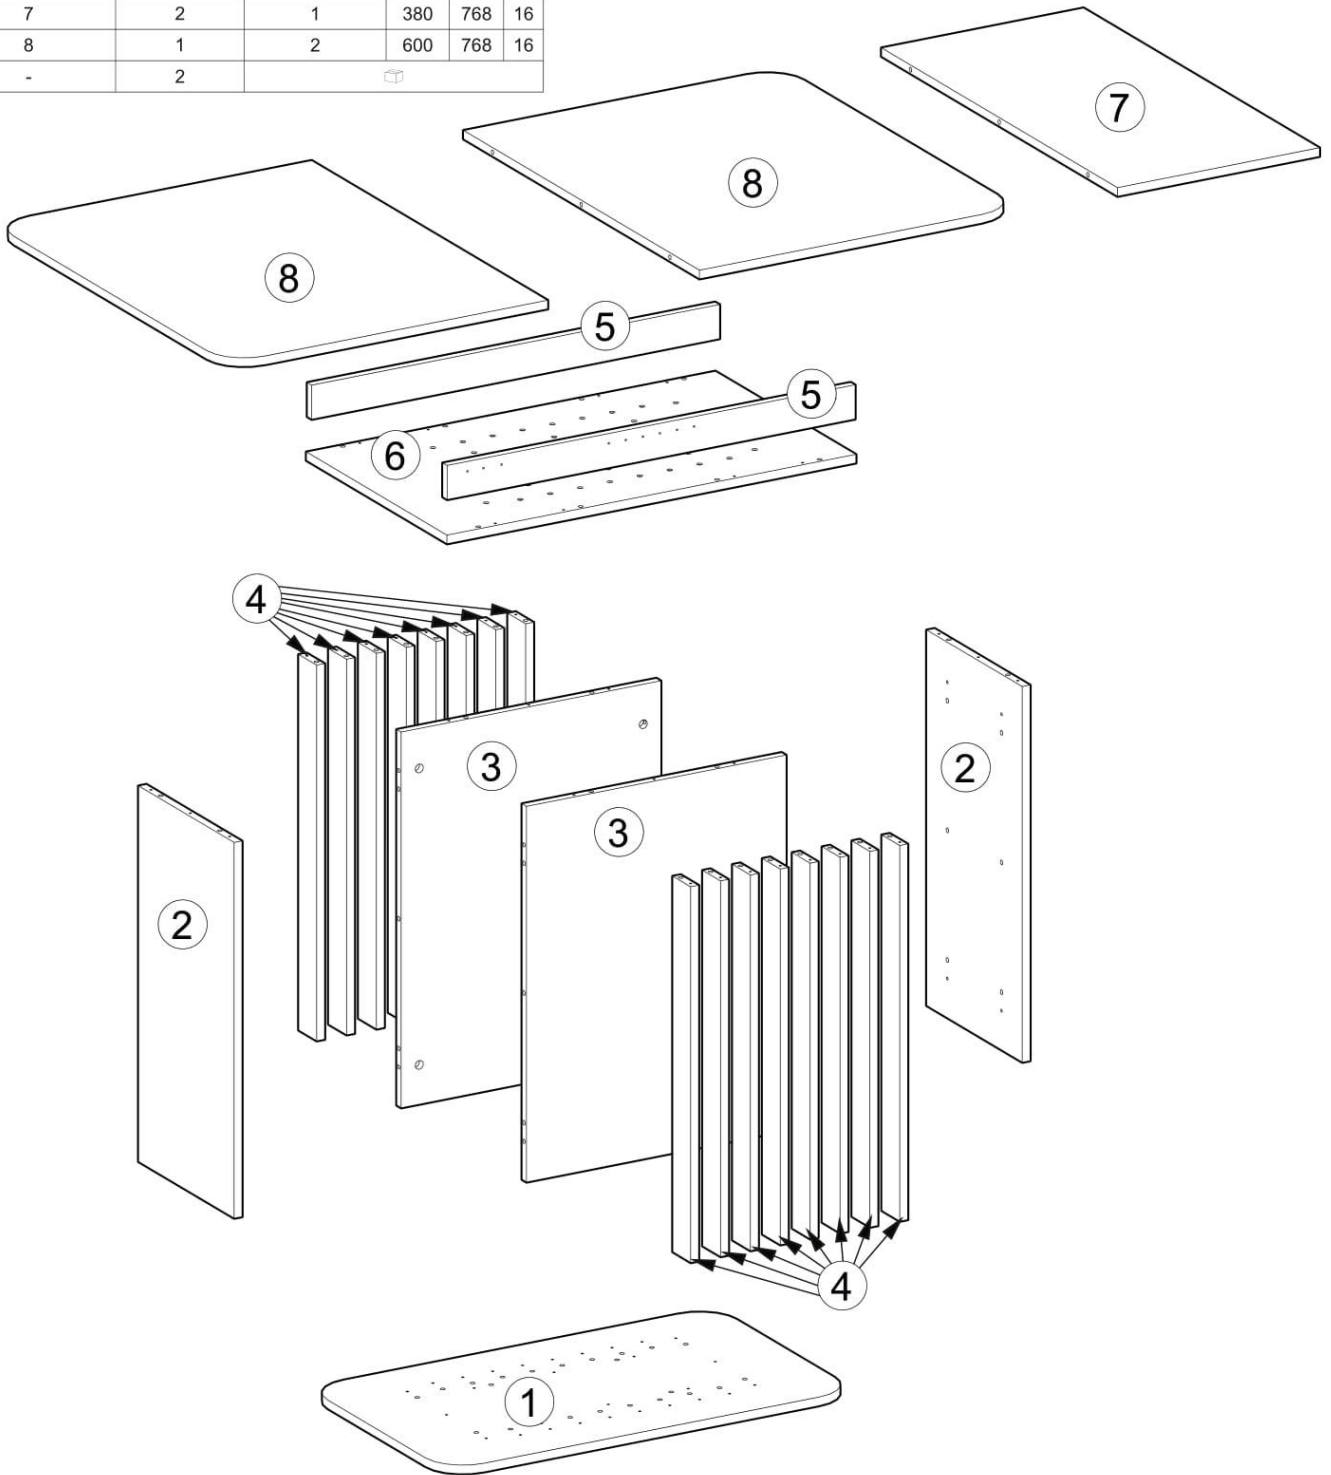

Wilson

1200(380)x768x768

(RU) Инструкция по сборке
(CS) Návod montáž
(HU) Szerelési útmutató
(EN) Assembly instructions
(SK) Návod montáž
(PL) Instrukcja montaż

S1

I

MB

Mz

K

Kz

Wilson

1200(380)x768x768

(RU) № детали	№ упаковки	Количество	Размер (мм)		
(CS) № podrobnosti	№ balení	Množství (ks)	Rozměr (mm)		
(HU) № részletek	№ kiszerelés	Mennyiség (db)	Méret (mm)		
(EN) № details	№ packing	Quantity (pcs)	Size (mm)		
(SK) № podrobnosti	№ balenia	Množstvo (ks)	Rozmer (mm)		
(PL) № szczegóły	№ opakowania	Lkość (szt)	Rozmiar (mm)		
1	2	1	768	458	16
2	2	2	650	312	16
3	1	2	488	650	16
4	2	16	650	60	16
5	2	2	766	60	16
6	2	1	768	458	16
7	2	1	380	768	16
8	1	2	600	768	16
-	2				