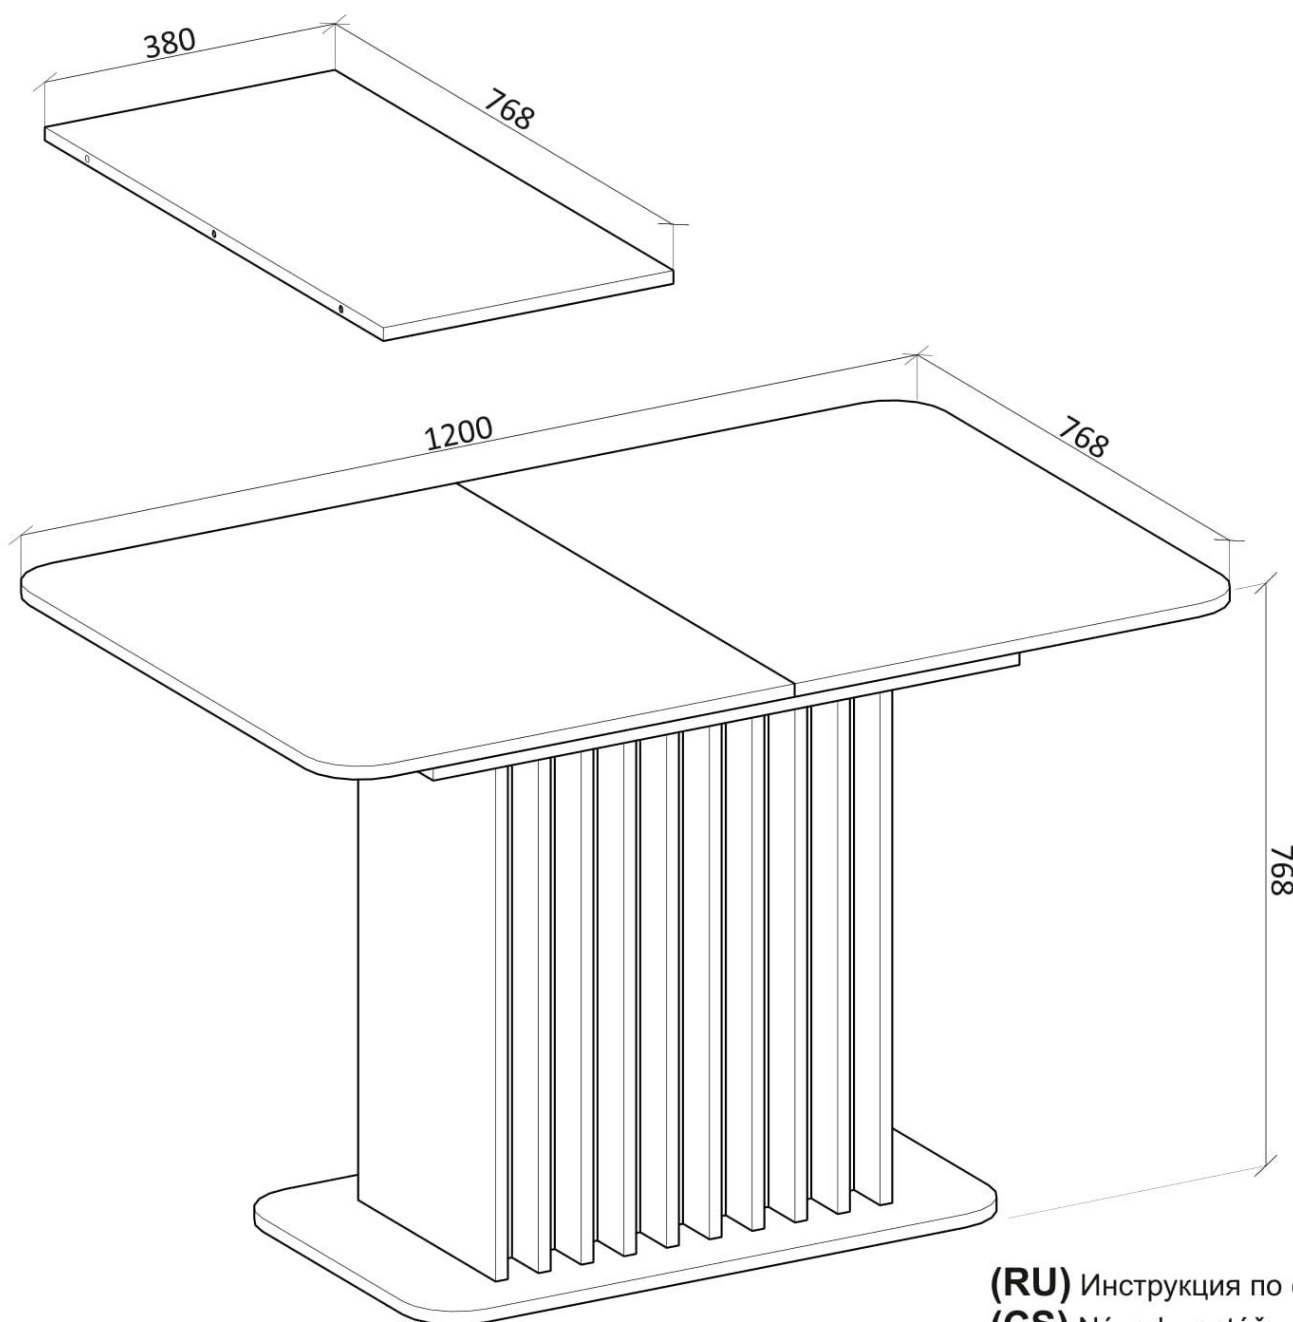

Wilson

1200(380)x768x768

(RU) Инструкция по сборке
(CS) Návod montáž
(HU) Szerelési útmutató
(EN) Assembly instructions
(SK) Návod montáž
(PL) Instrukcja montaż

S1

I

MB

Mz

K

Kz

Wilson

1200(380)x768x768

(RU) № детали	№ упаковки	Количество	Размер (мм)		
(CS) № podrobnosti	№ balení	Množství (ks)	Rozměr (mm)		
(HU) № részletek	№ kiszerelés	Mennyiség (db)	Méret (mm)		
(EN) № details	№ packing	Quantity (pcs)	Size (mm)		
(SK) № podrobnosti	№ balenia	Množstvo (ks)	Rozmer (mm)		
(PL) № szczegóły	№ opakowania	Lkość (szt)	Rozmiar (mm)		
1	2	1	768	458	16
2	2	2	650	312	16
3	1	2	488	650	16
4	2	16	650	60	16
5	2	2	766	60	16
6	2	1	768	458	16
7	2	1	380	768	16
8	1	2	600	768	16
-	2				