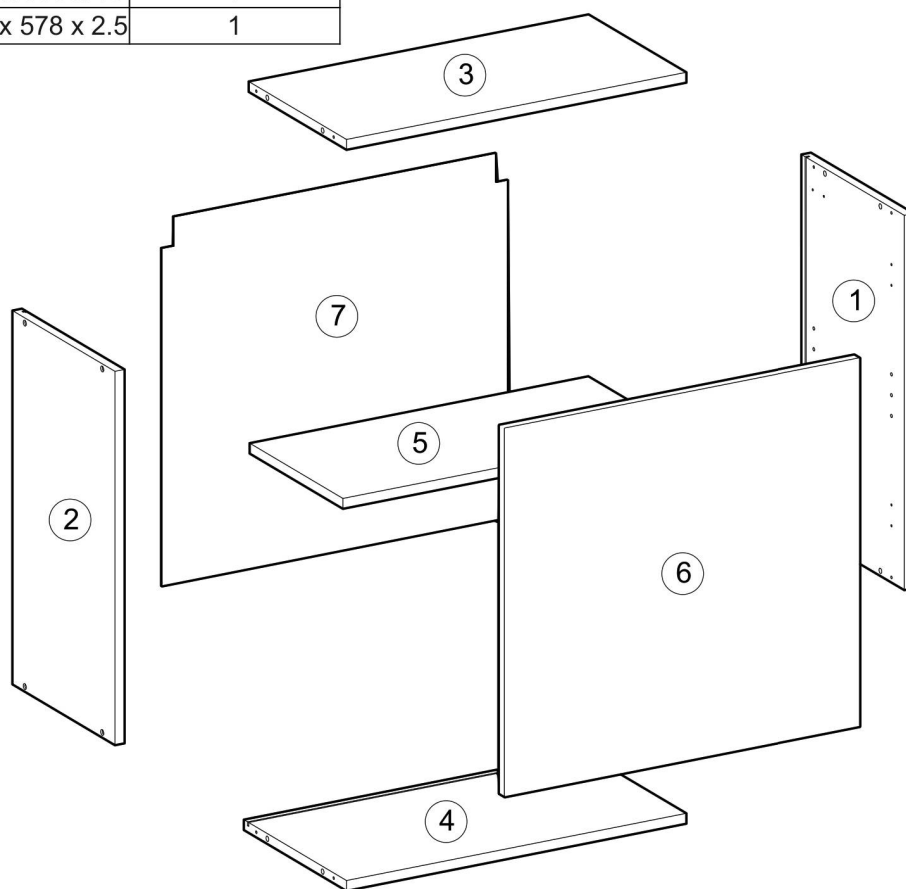

MS VENTO

(RU) Инструкция по сборке: BB1 60/577

(CZ) Návod montáž: H1 60/577

(HU) Szerelési útmutató: F1 60/577

(EN) Assembly instructions: U1 60/577

(SK) Návod montáž: H1 60/577

(PL) Instrukcja montaż: GOO 60/577;

MS VENTO

60/577

(RU) № детали	Код	Размер (мм)	Количество (шт)
(CZ) № podrobnosti	kód	Rozměr (mm)	Množství (ks)
(HU) № részletek	a kódot	Méret (mm)	Mennyiség (db)
(EN) № details	code	Size (mm)	Quantity (pcs)
(SK) № podrobnosti	kód	Rozmer (mm)	Množstvo (ks)
(PL) № szczegóły	kod	Rozmiar (mm)	Lłość (szt)
1,2	B00102	577 x 297 x 16	2
3	B00308	568 x 284 x 16	1
4	B00408	568 x 297 x 16	1
5	B00505	566 x 270 x 16	1
6	F00609	570 x 596 x 16	1
7	B00710	565 x 578 x 2.5	1

- D** x 2  4x45
- W** x 2 
- R** x 1 

10

- O** x 2 

11

12

D5

x 2