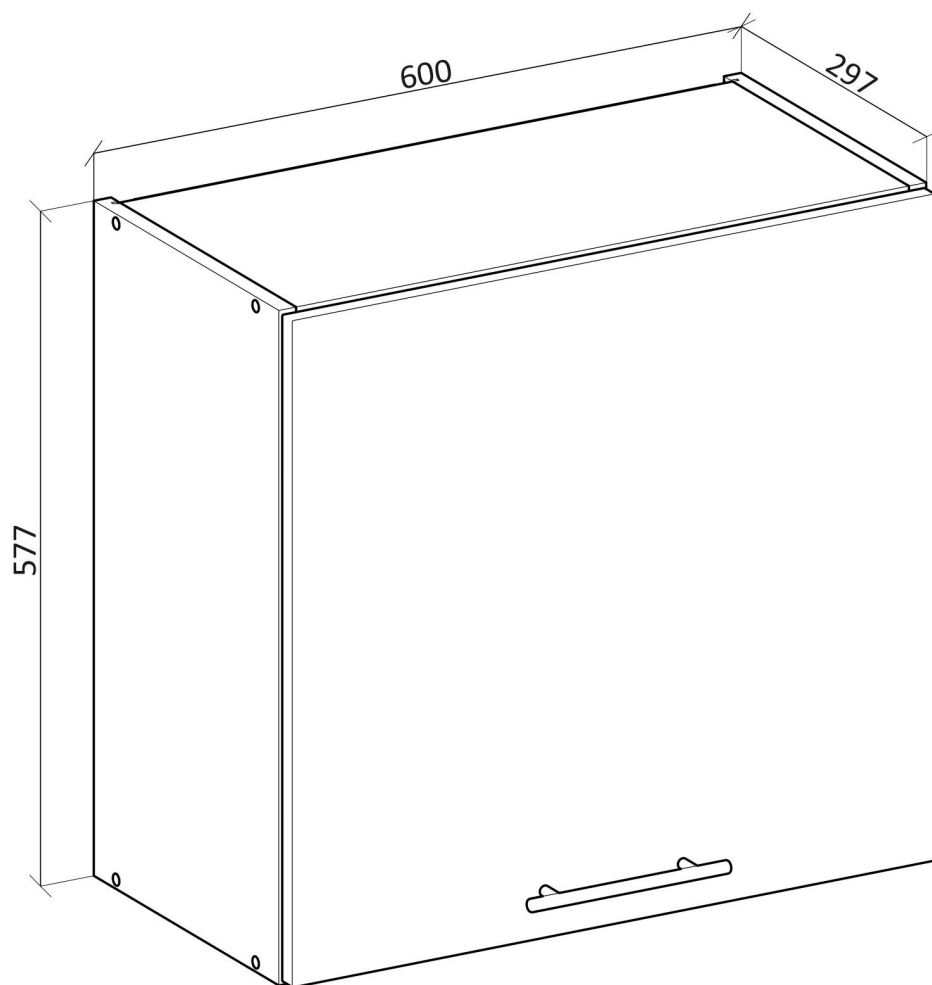

MS VENTO

(RU) Инструкция по сборке: BB1 60/577

(CZ) Návod montáž: H1 60/577

(HU) Szerelési útmutató: F1 60/577

(EN) Assembly instructions: U1 60/577

(SK) Návod montáž: H1 60/577

(PL) Instrukcja montaż: GOO 60/577;

MS VENTO

60/577

(RU) № детали	Код	Размер (мм)	Количество (шт)
(CZ) № podrobnosti	kód	Rozměr (mm)	Množství (ks)
(HU) № részletek	a kódot	Méret (mm)	Mennyiség (db)
(EN) № details	code	Size (mm)	Quantity (pcs)
(SK) № podrobnosti	kód	Rozmer (mm)	Množstvo (ks)
(PL) № szczegóły	kod	Rozmiar (mm)	Lłość (szt)
1,2	B00102	577 x 297 x 16	2
3	B00308	568 x 284 x 16	1
4	B00408	568 x 297 x 16	1
5	B00505	566 x 270 x 16	1
6	F00609	570 x 596 x 16	1
7	B00710	565 x 578 x 2.5	1

1

I
x 8

8x30

L
x 4

2

K
x 8

6.4x50

Kz
x 8