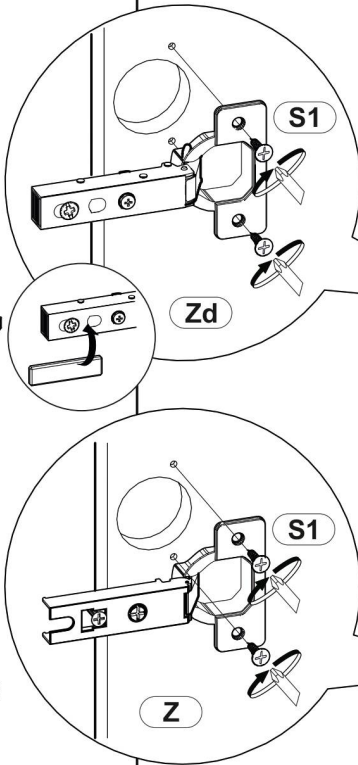

MS VENTO

60/577

(RU) № детали	Код	Размер (мм)	Количество (шт)
(CZ) № podrobnosti	kód	Rozměr (mm)	Množství (ks)
(HU) № részletek	a kódot	Méret (mm)	Mennyiség (db)
(EN) № details	code	Size (mm)	Quantity (pcs)
(SK) № podrobnosti	kód	Rozmer (mm)	Množstvo (ks)
(PL) № szczegóły	kod	Rozmiar (mm)	Lłość (szt)
1,2	B00102	577 x 297 x 16	2
3	B00308	568 x 284 x 16	1
4	B00408	568 x 297 x 16	1
5	B00505	566 x 270 x 16	1
6	F00609	570 x 596 x 16	1
7	B00710	565 x 578 x 2.5	1

4x16

S3
x 1

3.5x20

L

R

7

6

ØD=5mm

L

R

6

ØD=5mm

8

L

R

9

- D** x 2  4x45
- W** x 2 
- R** x 1 

10

- O** x 2 

11

12

D5

x 2