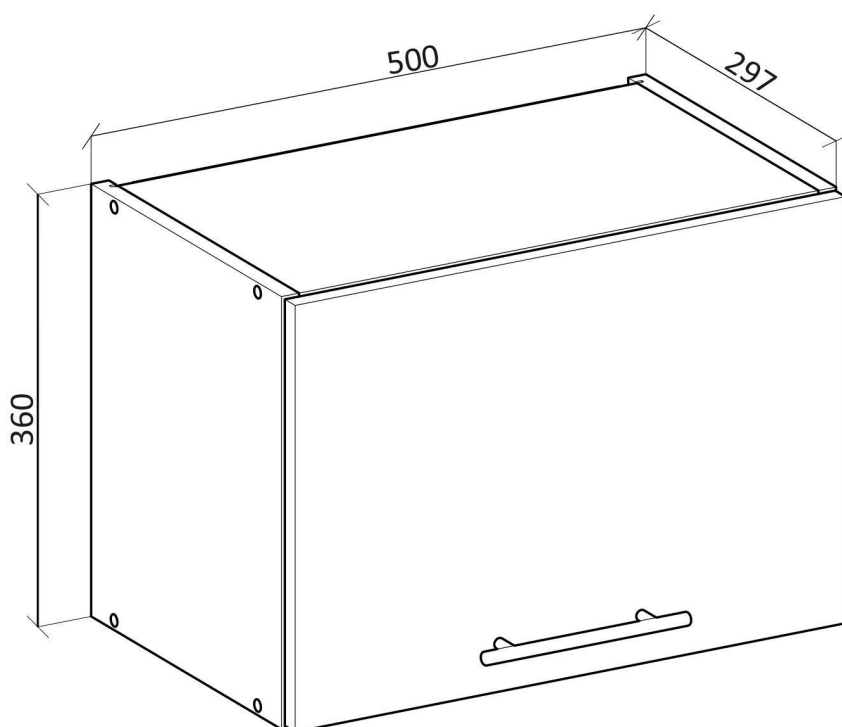

# MS VENTO

**(RU)** Инструкция по сборке: BM 50/36

**(CZ)** Návod montáž: H 50/36

**(HU)** Szerelési útmutató: F 50/36

**(EN)** Assembly instructions: U 50/36

**(SK)** Návod montáž: H 50/36

**(PL)** Instrukcja montaż: GO 50/36;

## 50/36

(RU) № детали	Код	Размер (мм)	Количество (шт)
(CZ) № podrobnosti	kód	Rozměr (mm)	Množství (ks)
(HU) № részletek	a kódot	Méret (mm)	Mennyiség (db)
(EN) № details	code	Size (mm)	Quantity (pcs)
(SK) № podrobnosti	kód	Rozmer (mm)	Množstvo (ks)
(PL) № szczegóły	kod	Rozmiar (mm)	Lłość (szt)
1	B00103	360 x 297 x 16	1
2	B00104	360 x 297 x 16	1
3	B00307	468 x 284 x 16	1
4	B00407	468 x 297 x 16	1
5	F00623	355 x 496 x 16	1
6	B00721	348 x 478 x 2.5	1