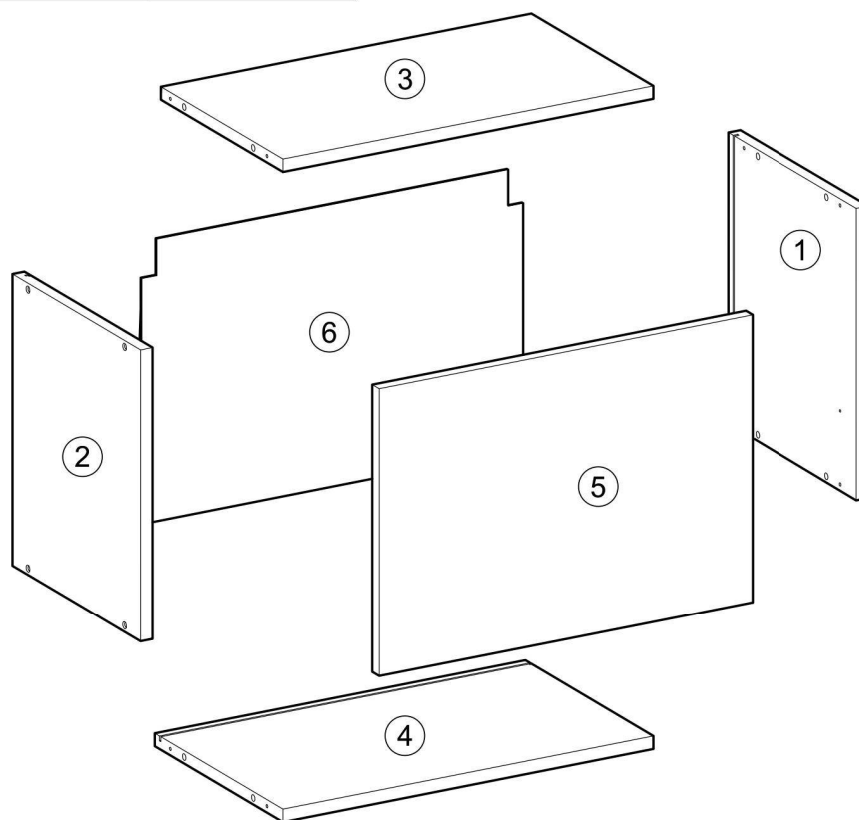

MS VENTO

50/36

(RU) № детали	Код	Размер (мм)	Количество (шт)
(CZ) № podrobnosti	kód	Rozměr (mm)	Množství (ks)
(HU) № részletek	a kódot	Méret (mm)	Mennyiség (db)
(EN) № details	code	Size (mm)	Quantity (pcs)
(SK) № podrobnosti	kód	Rozmer (mm)	Množstvo (ks)
(PL) № szczegóły	kod	Rozmiar (mm)	Lłość (szt)
1	B00103	360 x 297 x 16	1
2	B00104	360 x 297 x 16	1
3	B00307	468 x 284 x 16	1
4	B00407	468 x 297 x 16	1
5	F00623	355 x 496 x 16	1
6	B00721	348 x 478 x 2.5	1

U x 4 	PL x 2 	D5 x 2 	P x 2 	O x 2
S1 x 6 3.5x16 	S2 x 6 4x16 	S3 x 2 3.5x20 	S5 x 4 4x30 	G1 x 5 1.5x25
I x 8 8x30 	K x 8 6.4x50 	KK x 1 	Kz x 8 	A x 1
D x 2 4x45 	W x 2 	R x 1 		
E x 1 	Ek x 1 	Z x 2