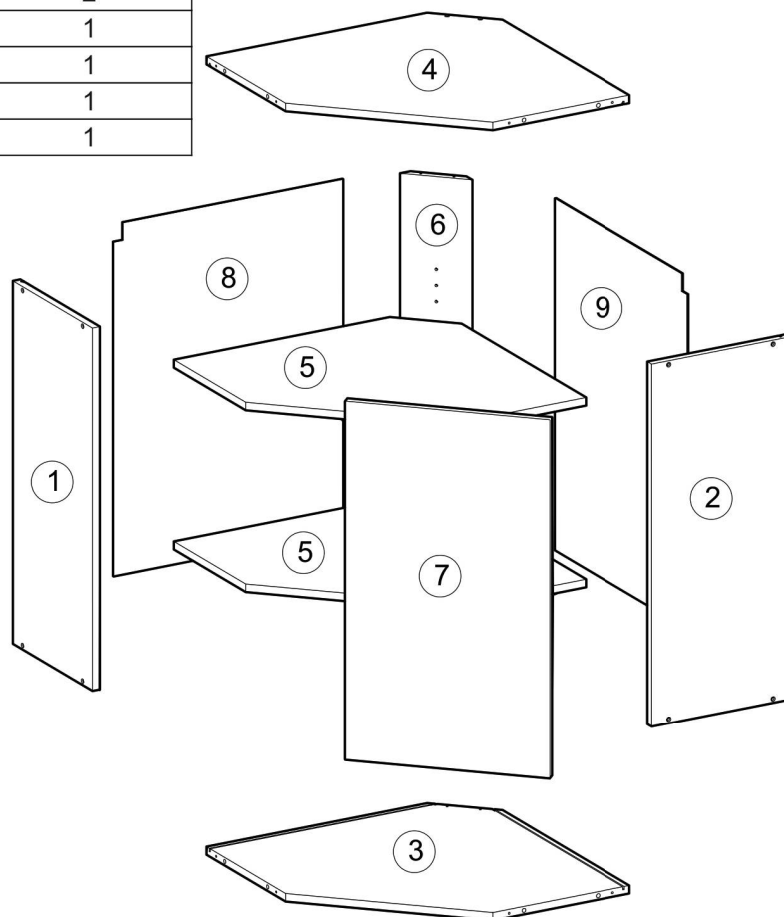

MS VENTO

(RU) Инструкция по сборке: ВУФ 60/60/72

(CZ) Návod montáž: HRF 60/60/72

(HU) Szerelési útmutató: FSH 60/60/72

(EN) Assembly instructions: UCF 60/60/72

(SK) Návod montáž: HRF 60/60/72

(PL) Instrukcja montaż: GN 60/60/72

MS VENTO

60/60/72

(RU) № детали	Код	Размер (мм)	Количество (шт)
(CZ) № podrobnosti	kód	Rozměr (mm)	Množství (ks)
(HU) № részletek	a kódját	Méret (mm)	Mennyiség (db)
(EN) № details	code	Size (mm)	Quantity (pcs)
(SK) № podrobnosti	kód	Rozmer (mm)	Množstvo (ks)
(PL) № szczegóły	kod	Rozmiar (mm)	Liczba (szt)
1, 2	B00201	720 x 297 x 16	2
3	B00414	578 x 578 x 16	1
4	B00310	578 x 578 x 16	1
5	B00507	563 x 563 x 16	2
6	B00801	688 x 138 x 16	1
7	F00605	713 x 396 x 16	1
8	B00712L	698 x 494 x 2.5	1
9	B00712R	698 x 494 x 2.5	1