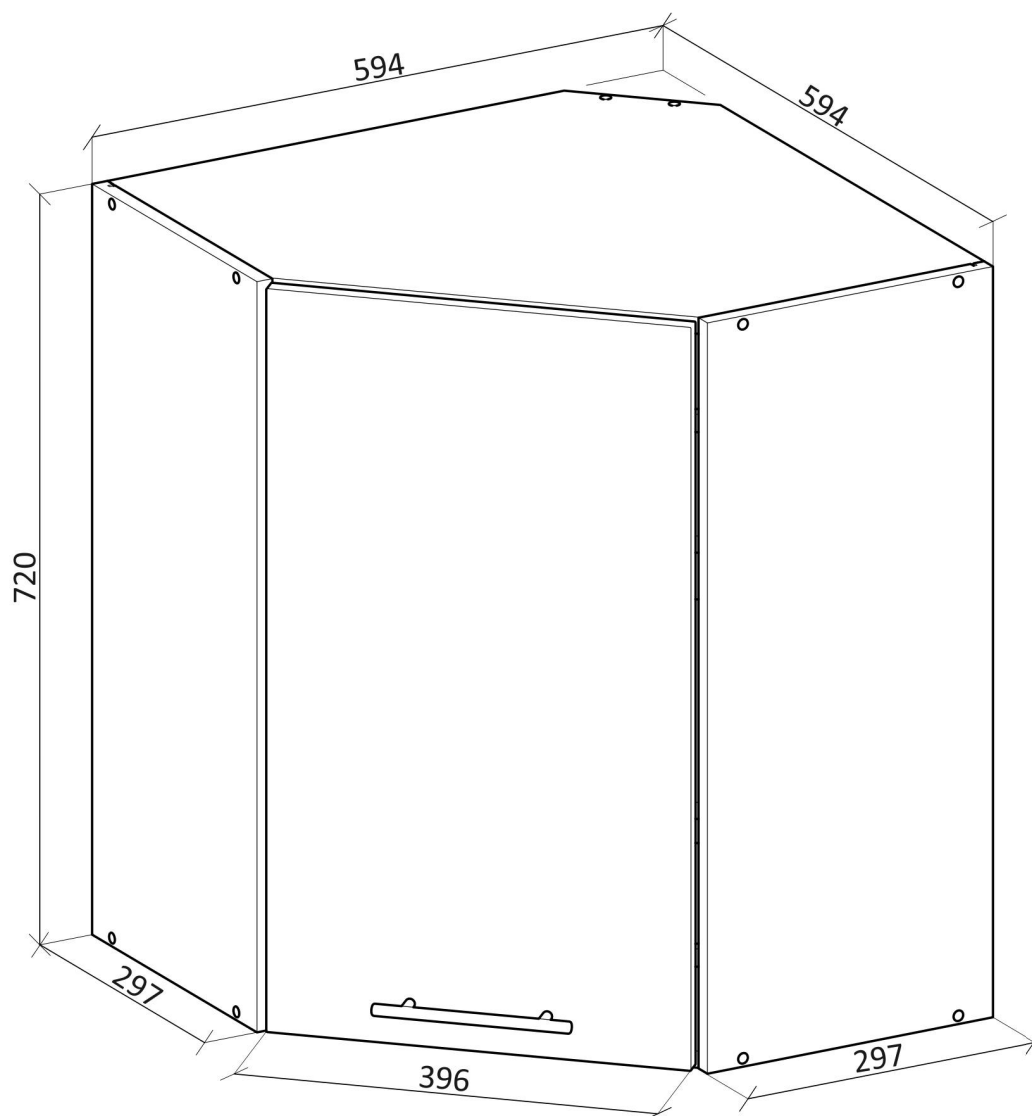

(RU) Инструкция по сборке: ВУФ 60/60/72

(CZ) Návod montáž: HRF 60/60/72

(HU) Szerelési útmutató: FSH 60/60/72

(EN) Assembly instructions: UCF 60/60/72

(SK) Návod montáž: HRF 60/60/72

(PL) Instrukcja montaż: GN 60/60/72