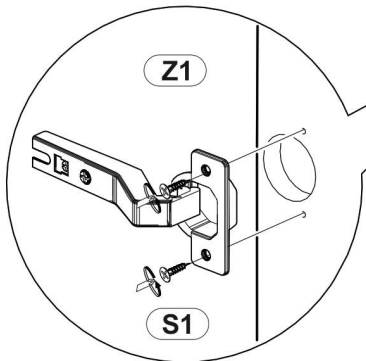

8

Z1 x 2		S1 x 4	 3.5x16	Rz x 2		O x 2