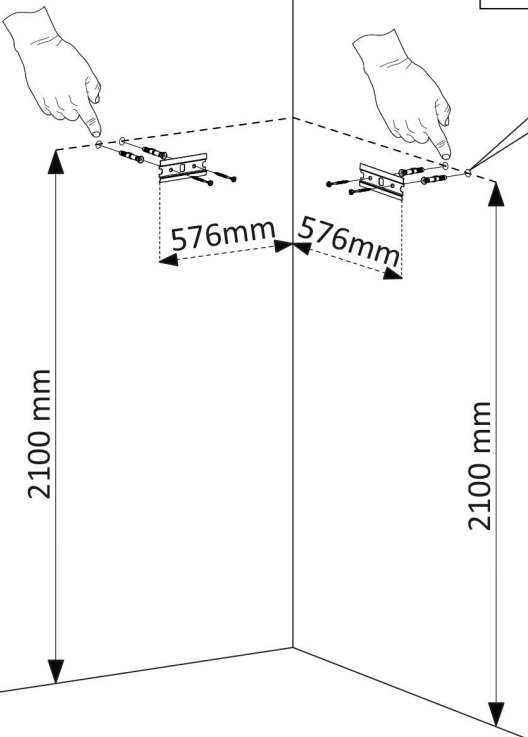

MS VENTO

60/60/72

(RU) № детали	Код	Размер (мм)	Количество (шт)
(CZ) № podrobnosti	kód	Rozměr (mm)	Množství (ks)
(HU) № részletek	a kódját	Méret (mm)	Mennyiség (db)
(EN) № details	code	Size (mm)	Quantity (pcs)
(SK) № podrobnosti	kód	Rozmer (mm)	Množstvo (ks)
(PL) № szczegóły	kod	Rozmiar (mm)	Liczba (szt)
1, 2	B00201	720 x 297 x 16	2
3	B00414	578 x 578 x 16	1
4	B00310	578 x 578 x 16	1
5	B00507	563 x 563 x 16	2
6	B00801	688 x 138 x 16	1
7	F00605	713 x 396 x 16	1
8	B00712L	698 x 494 x 2.5	1
9	B00712R	698 x 494 x 2.5	1

1.5x25

5

P
x 2

S5
x 4

4x30

6

U
x 4

7

- | | | | | | |
|------------------|--|------------------|--|------------------|--|
| Z1
x 2 |  | S2
x 4 | 
4x16 | S3
x 2 | 
3.5x20 |
|------------------|--|------------------|--|------------------|--|

9

10

- | | | | | | | | | | | | |
|-----------------|---|-----------------|---|-----------------|---|-----------------|--|------------------|---|------------------|---|
| D
x 2 | 
4x45 | W
x 2 |  | R
x 1 |  | E
x 1 |  | Ek
x 1 |  | S2
x 2 | 
4x16 |
|-----------------|---|-----------------|---|-----------------|---|-----------------|--|------------------|---|------------------|---|