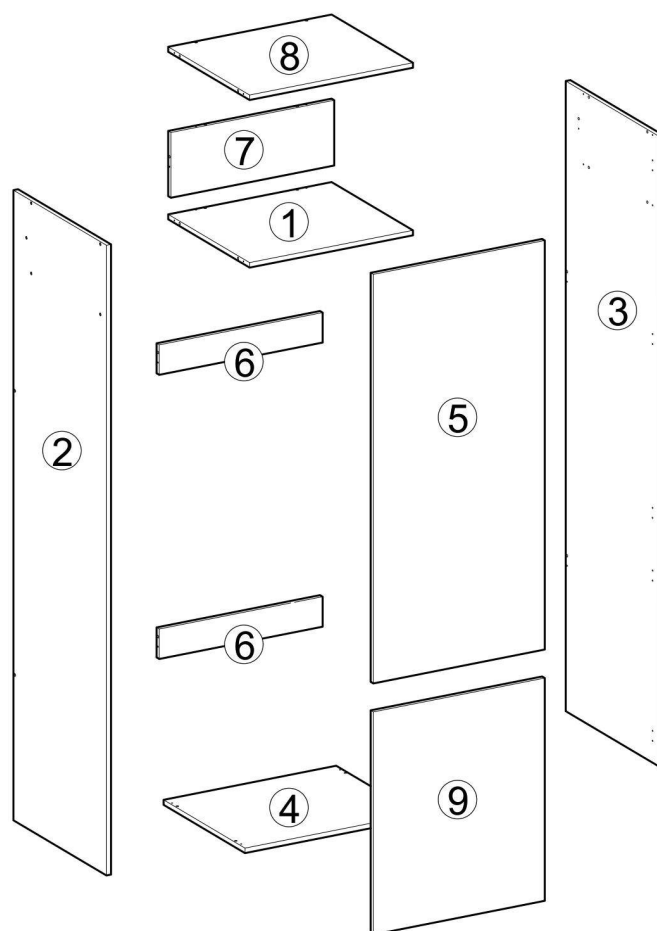

MS VENTO

(RU) Инструкция по сборке: ШХ 60/214

(CZ) Návod montáž: T 60/214

(HU) Szerelési útmutató: S 60/214

(EN) Assembly instructions: CF 60/214

(SK) Návod montáž: R 60/214

(PL) Instrukcja montaż: DL 60/214;

MS VENTO

60/214

(RU) № детали	Код	Размер (мм)	Количество (шт)
(CZ) № podrobnosti	kód	Rozměr (mm)	Množství (ks)
(HU) № részletek	a kódot	Méret (mm)	Mennyiség (db)
(EN) № details	code	Size (mm)	Quantity (pcs)
(SK) № podrobnosti	kód	Rozmer (mm)	Množstvo (ks)
(PL) № szczegóły	kod	Rozmiar (mm)	Lkość (szt)
1	H00512	568 x 490 x 16	1
2	H00115	2021 x 560 x 16	1
3	H00116	2021 x 560 x 16	1
4	H00411	600 x 490 x 16	1
5	F00611	1313 x 596 x 16	1
6	H00310	568 x 96 x 16	2
7	H00710	209 x 568 x 16	1
8	H00511	568 x 490 x 16	1
9	F00608	713 x 596 x 16	1

**2**

H x 4		S1 x 16	 3.5x16
-----------------	---	-------------------	---

3

I
x 18

S2
8x30 x 10

S3
4x16 x 2

S3
3.5x20 x 2

Z
x 5