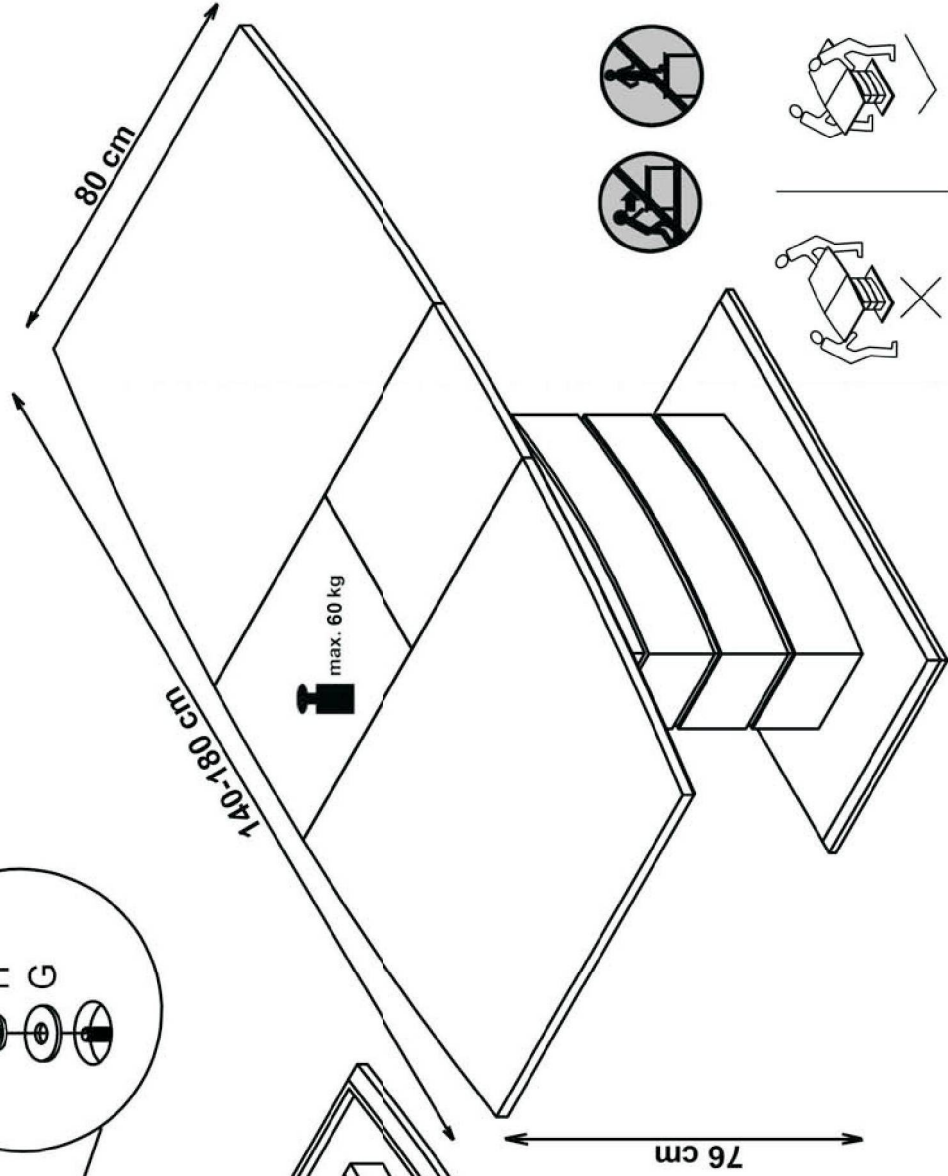

# TORONTO

V.2

HALMAR Sp. z o.o.

ul. Centralnego Okręgu Przemysłowego 2, 37-450 Stalowa Wola, POLSKA / POLAND  
 tel. +48 15 843 28 10, fax: +48 15 842 19 57, e-mail: office@halmar.com.pl

TORONTO

3

3

V.2