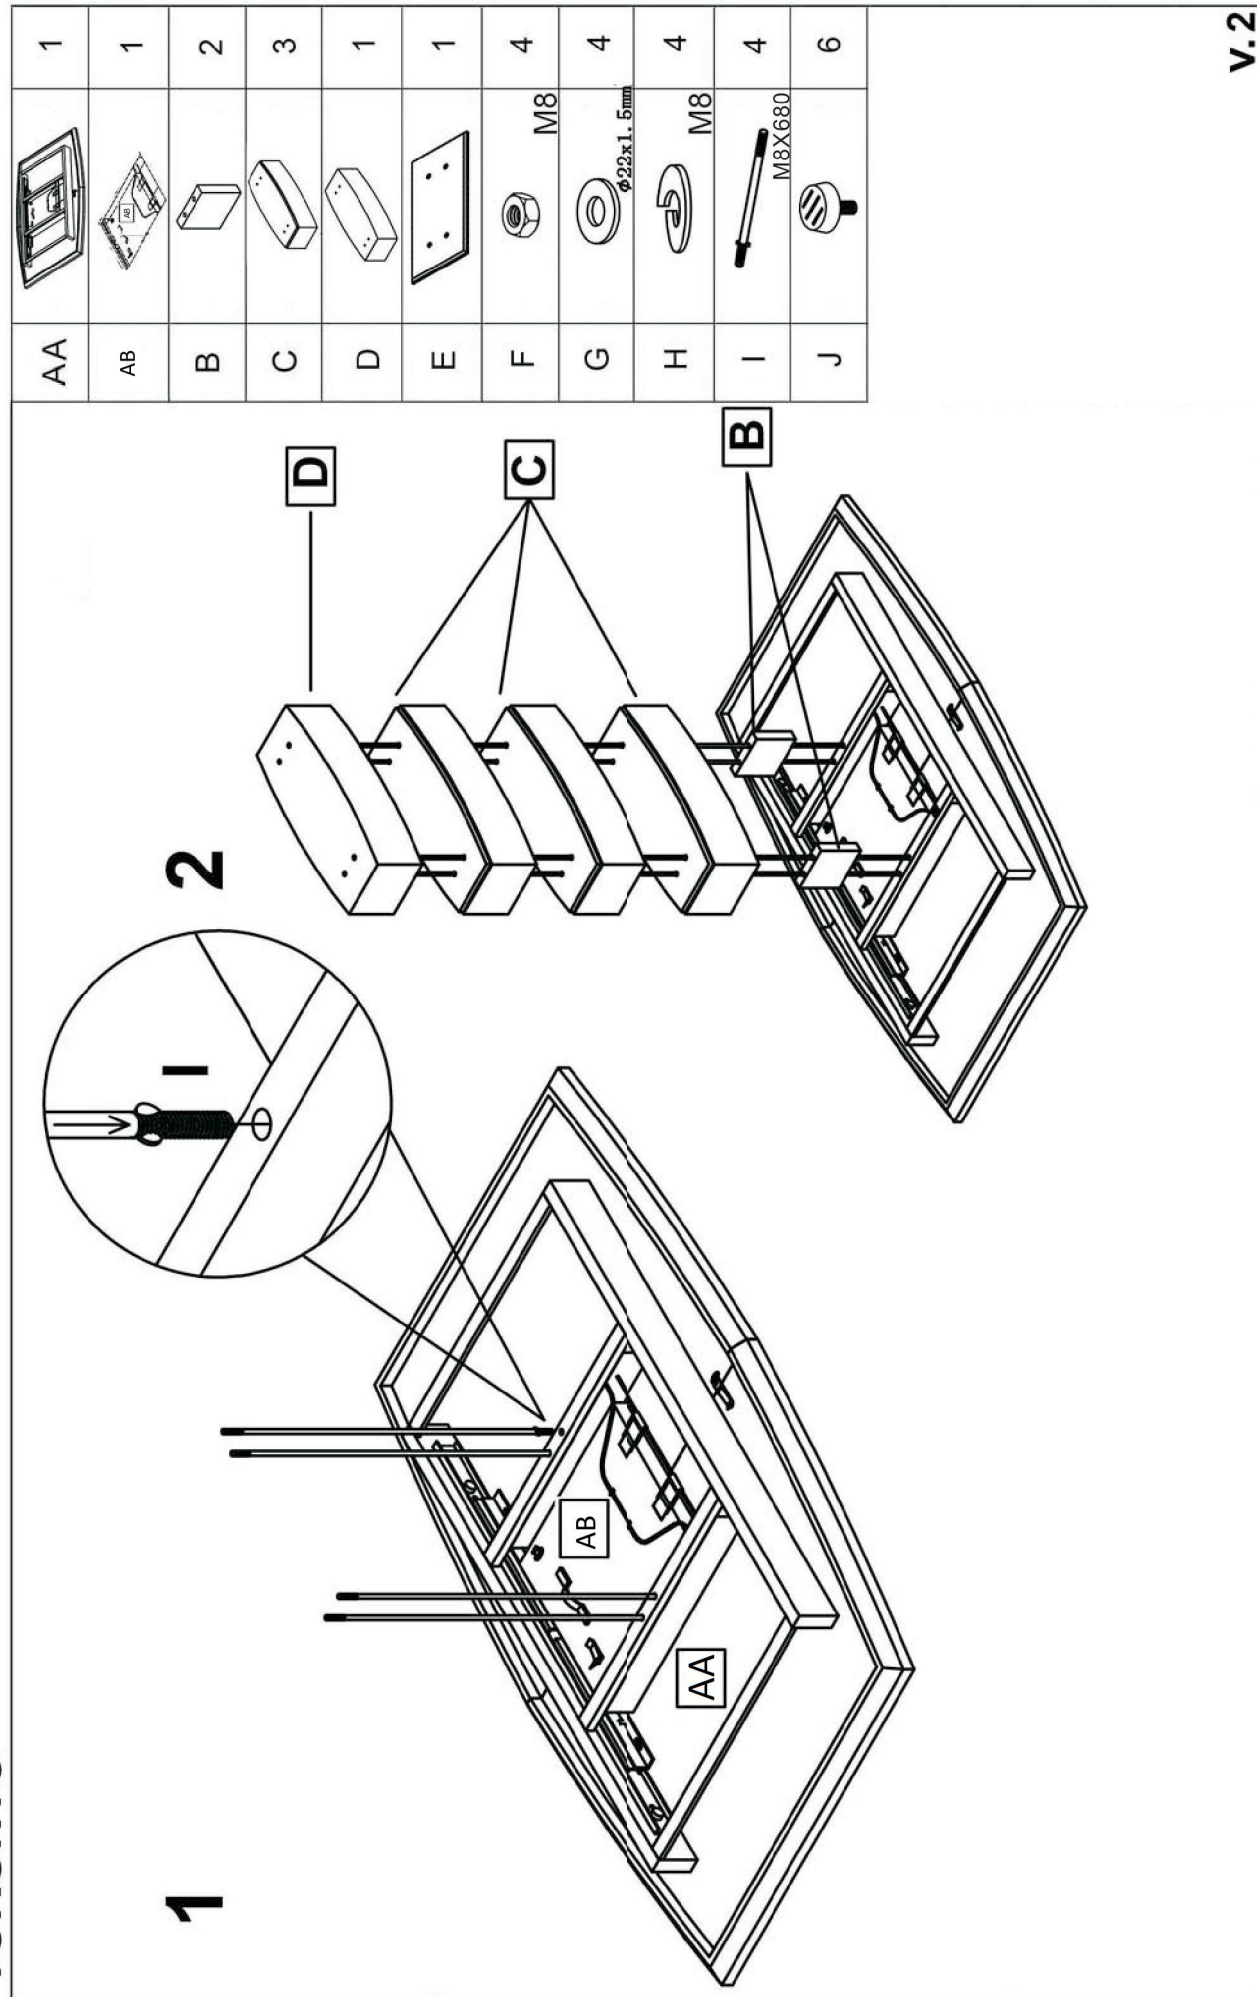

# TORONTO

V.2

HALMAR Sp. z o.o.

ul. Centralnego Okręgu Przemysłowego 2, 37-450 Stalowa Wola, POLSKA / POLAND  
 tel. +48 15 843 28 10, fax: +48 15 842 19 57, e-mail: office@halmar.com.pl

TORONTO

3

3

V.2