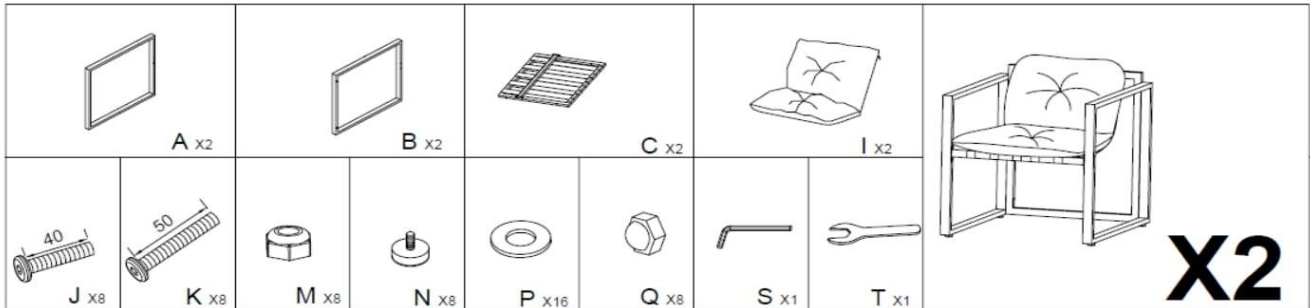

SHARK

SHARK

1

2

HALMAR Sp. z o.o.
ul. Centralnego Okręgu Przemysłowego 2, 37-450 Stalowa Wola, POLSKA / POLAND
tel. +48 15 843 28 10, fax: +48 15 842 19 57, e-mail: office@halmar.com.pl

SHARK

SHARK