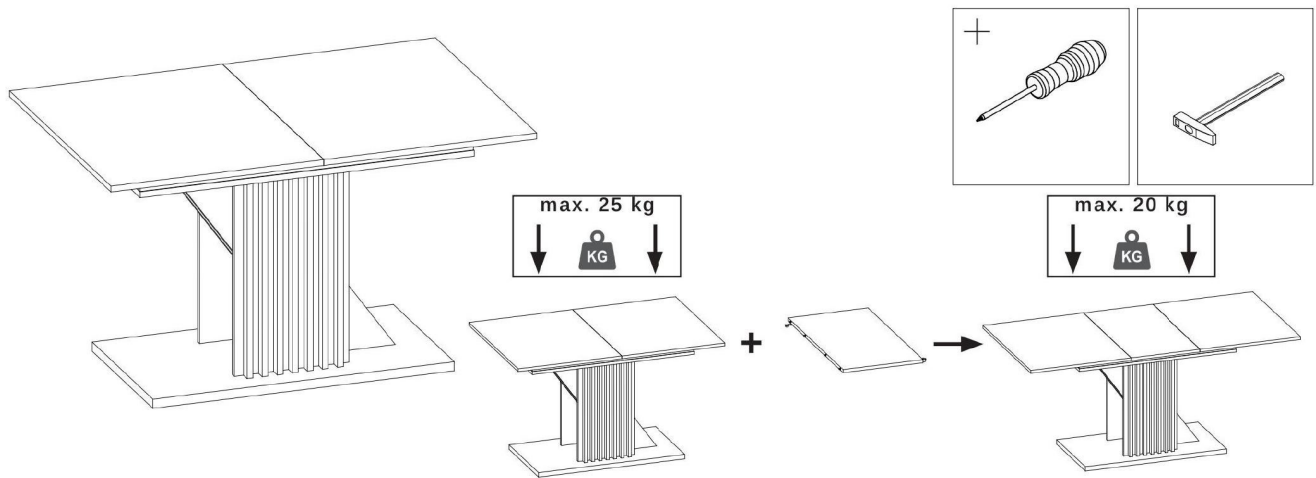

TABLE FABIANO 130(175)x85x76 cm

STÓŁ FABIANO 130(175)x85x76 cm

POTRZEBNE NARZĘDZIA TOOLS REQUIRED

Elementy znajdujące się w opakowaniach / Other elements

Okucia znajdujące się w opakowaniach / Parts in the packaging

| | | | | | |
|-------------------------|---------------------|--------------|------------------------|------------------------|-------------|
| I Ø8x35mm x8 | M MAŁY x4 | J x6 | O 7x50mm x8 | P L-750 S x1 | X x8 |
| F1 4.0x16 x46 | K2 x18 | K1 x1 | N 7x70mm x20 | X2 x8 | |