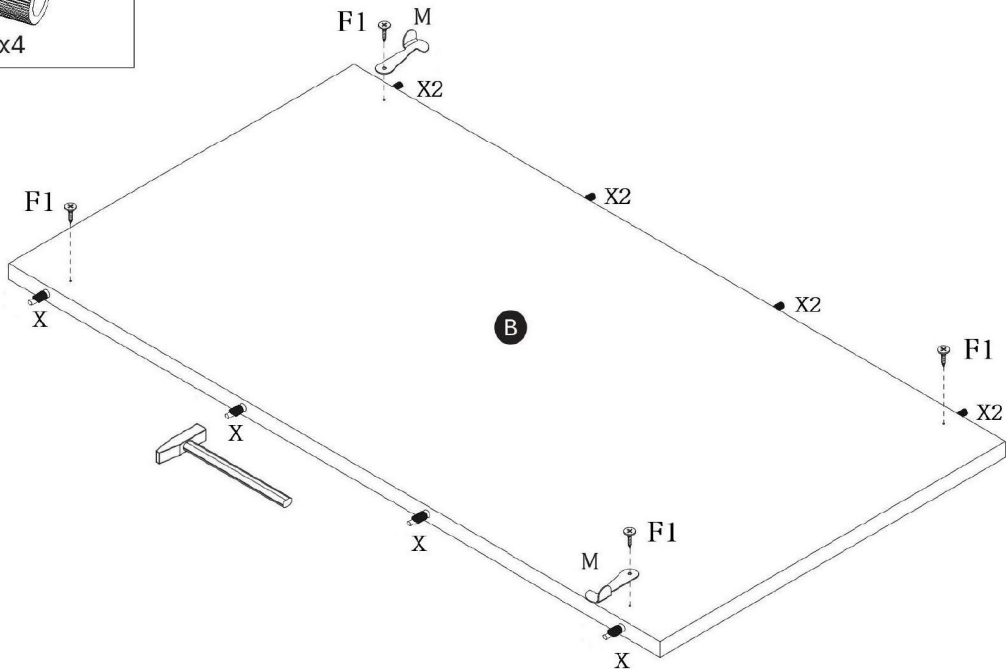

TABLE FABIANO 130(175)x85x76 cm

STÓŁ FABIANO 130(175)x85x76 cm

POTRZEBNE NARZĘDZIA TOOLS REQUIRED

Elementy znajdujące się w opakowaniach / Other elements

Okucia znajdujące się w opakowaniach / Parts in the packaging

| | | | | | |
|-------------------------|---------------------|--------------|------------------------|------------------------|-------------|
| I Ø8x35mm x8 | M MAŁY x4 | J x6 | O 7x50mm x8 | P L-750 S x1 | X x8 |
| F1 4.0x16 x46 | K2 x18 | K1 x1 | N 7x70mm x20 | X2 x8 | |

1

2

3

4

5

6

7

| | | | |
|---|---|--|--|
| F1  x22 | P  x1 | | +  |
|---|---|--|--|