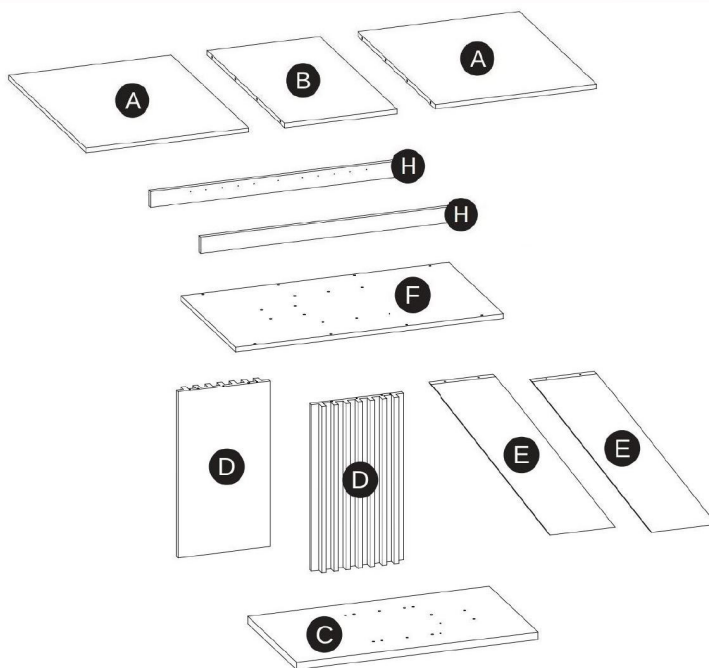

TABLE FABIANO 130(175)x85x76 cm

STÓŁ FABIANO 130(175)x85x76 cm

POTRZEBNE NARZĘDZIA TOOLS REQUIRED

Elementy znajdujące się w opakowaniach / Other elements

Okucia znajdujące się w opakowaniach / Parts in the packaging

| | | | | | |
|-------------------------|---------------------|--------------|------------------------|------------------------|-------------|
| I Ø8x35mm x8 | M MAŁY x4 | J x6 | O 7x50mm x8 | P L-750 S x1 | X x8 |
| F1 4.0x16 x46 | K2 x18 | K1 x1 | N 7x70mm x20 | X2 x8 | |

1

2

3

4

5

6

7

| | | | |
|---|---|--|--|
| F1  x22 | P  x1 | | +  |
|---|---|--|--|