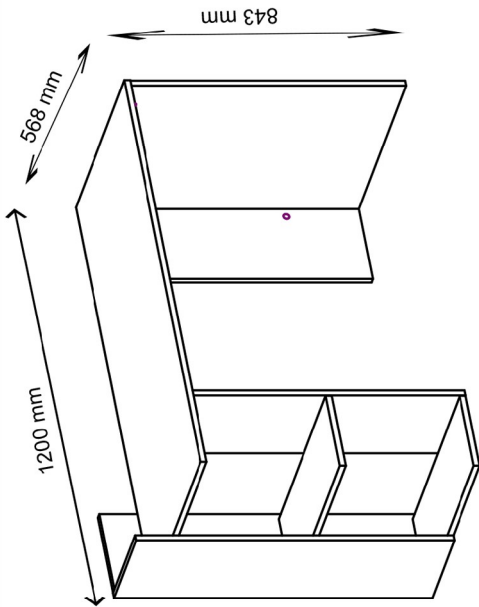

FINO

Code	Dimensions	Package
1(A)	1200 551 16	1 1/1
2(B)	727 550 16	1 1/1
3(C)	843 246 16	1 1/1
4(D)	843 236 16	1 1/1
5(E)	727 246 16	1 1/1
6(F)	220 500 16	2 1/1
7(G)	727 220 16	1 1/1
	accessories	1 1/1

V.2

3

4

1

2

7

5

8