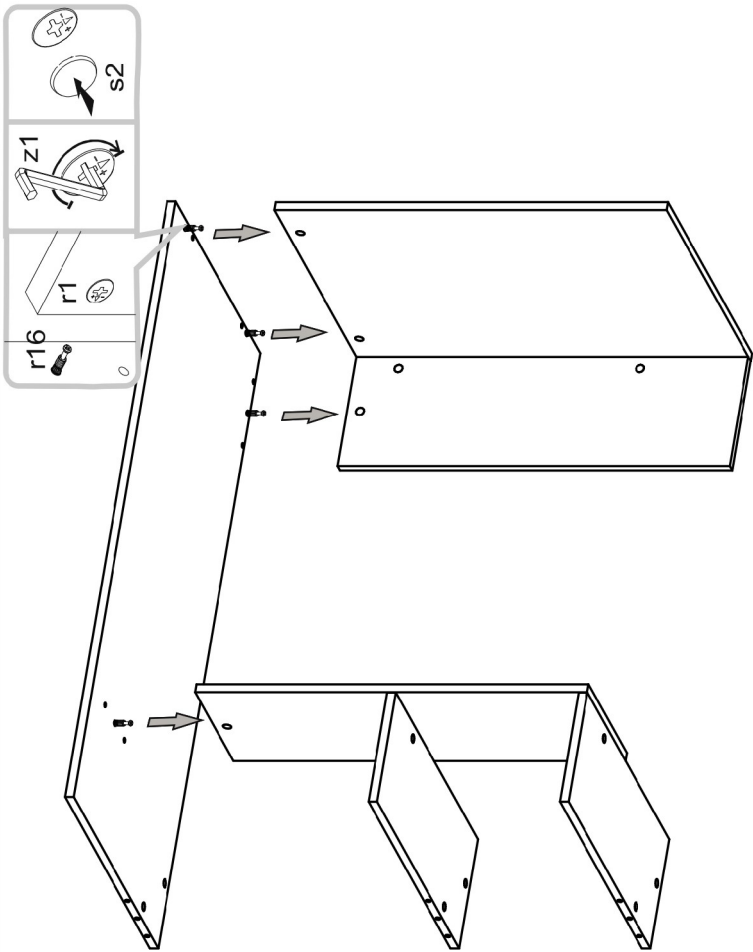

FINO

Code	Dimensions	Package
1(A)	1200 551 16	1 1/1
2(B)	727 550 16	1 1/1
3(C)	843 246 16	1 1/1
4(D)	843 236 16	1 1/1
5(E)	727 246 16	1 1/1
6(F)	220 500 16	2 1/1
7(G)	727 220 16	1 1/1
	accessories	1 1/1

V.2

3

4

1

2

7

5

8