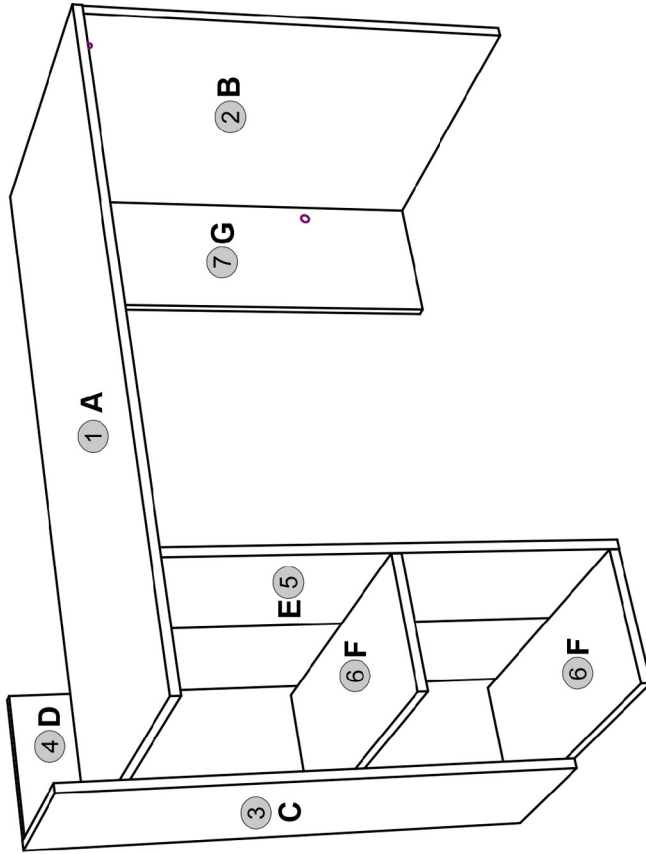

FINO

Code	Dimensions	Package
1(A)	1200 551 16	1 1/1
2(B)	727 550 16	1 1/1
3(C)	843 246 16	1 1/1
4(D)	843 236 16	1 1/1
5(E)	727 246 16	1 1/1
6(F)	220 500 16	2 1/1
7(G)	727 220 16	1 1/1
	accessories	1 1/1

V.2

3

4

1

2

7

5

8