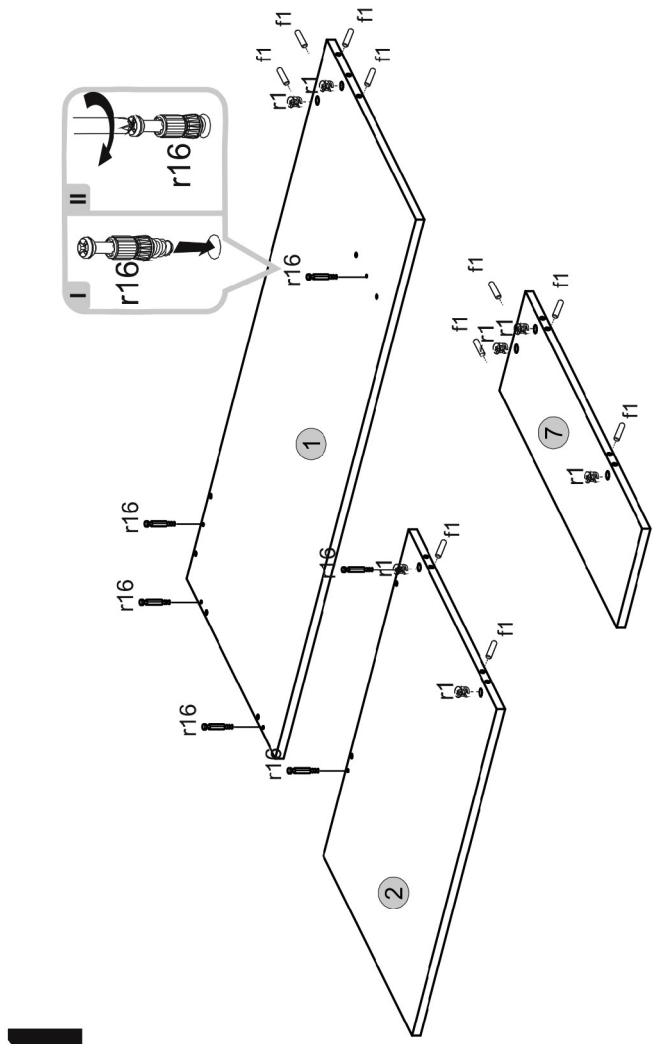

FINO

Code	Dimensions	Package
1(A)	1200 551 16	1 1/1
2(B)	727 550 16	1 1/1
3(C)	843 246 16	1 1/1
4(D)	843 236 16	1 1/1
5(E)	727 246 16	1 1/1
6(F)	220 500 16	2 1/1
7(G)	727 220 16	1 1/1
	accessories	1 1/1

V.2

3

4

1

2

7

5

8