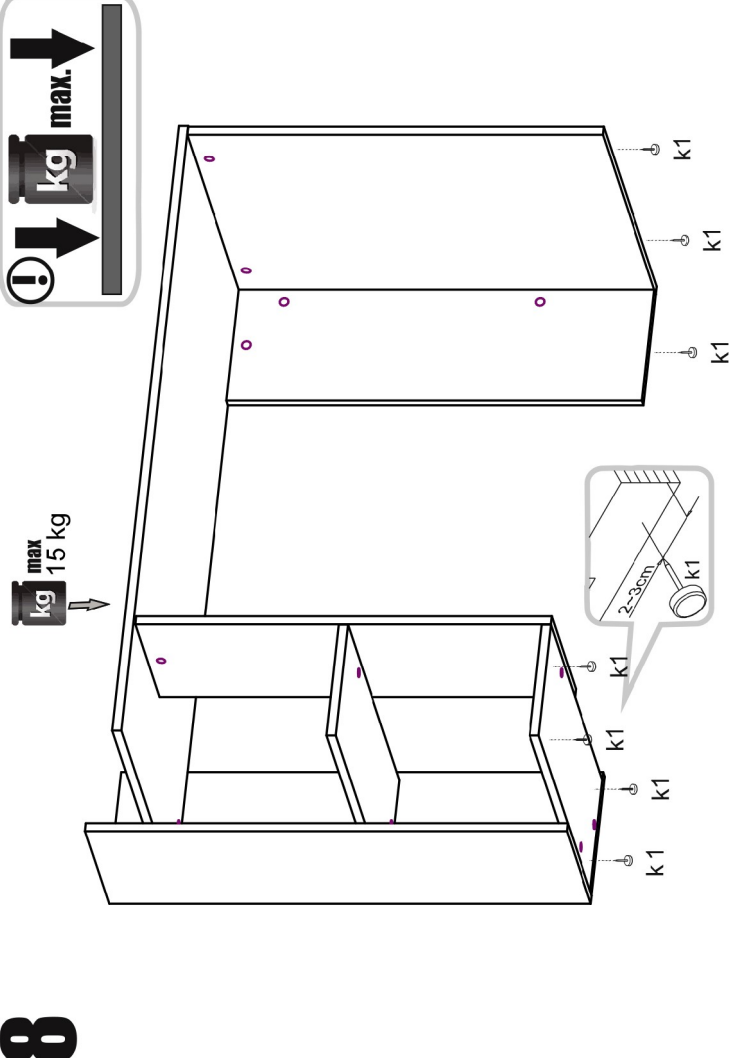

FINO

Code	Dimensions	Package
1(A)	1200 551 16	1 1/1
2(B)	727 550 16	1 1/1
3(C)	843 246 16	1 1/1
4(D)	843 236 16	1 1/1
5(E)	727 246 16	1 1/1
6(F)	220 500 16	2 1/1
7(G)	727 220 16	1 1/1
	accessories	1 1/1

V.2

3

4

1

2

7

5

8