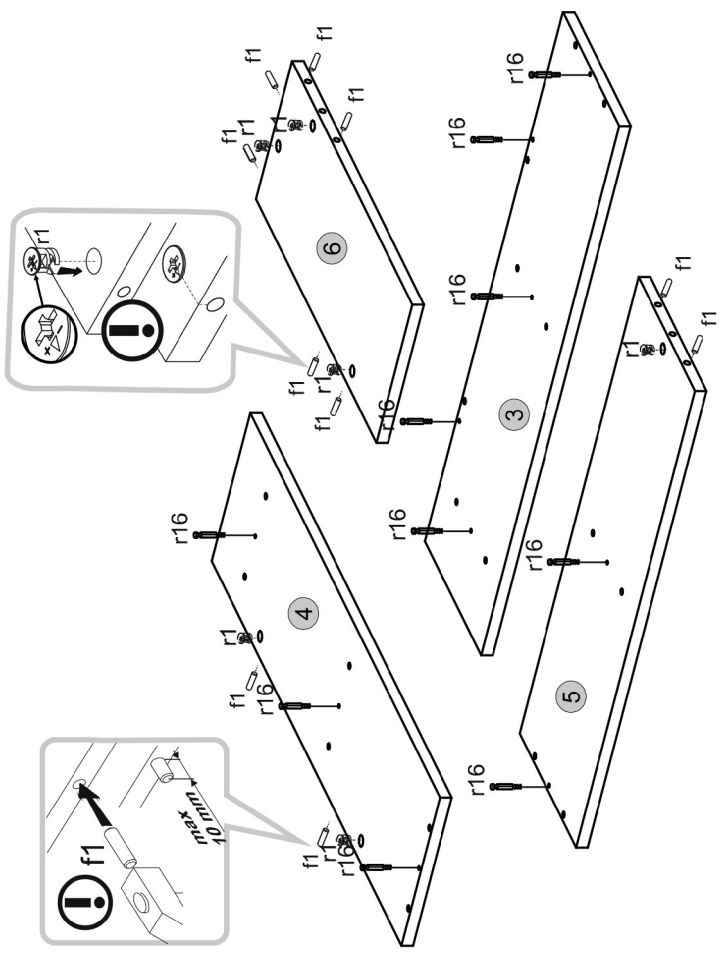

FINO

Code	Dimensions	Package
1(A)	1200 551 16	1 1/1
2(B)	727 550 16	1 1/1
3(C)	843 246 16	1 1/1
4(D)	843 236 16	1 1/1
5(E)	727 246 16	1 1/1
6(F)	220 500 16	2 1/1
7(G)	727 220 16	1 1/1
	accessories	1 1/1

V.2

3

4

1

2

7

5

8