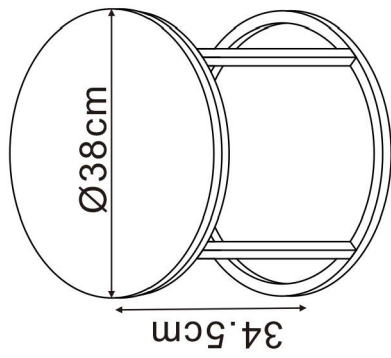

PAOLA

Ix16		Jx8	
6x40mm		4x25mm	
Kx8		Lx1	

PAOLA

HALMAR Sp. z o.o.

ul. Centralnego Okręgu Przemysłowego 2, 37-450 Stalowa Wola, POLSKA / POLAND
 tel. +48 15 843 28 10, fax: +48 15 842 19 57, e-mail: office@halmar.com.pl