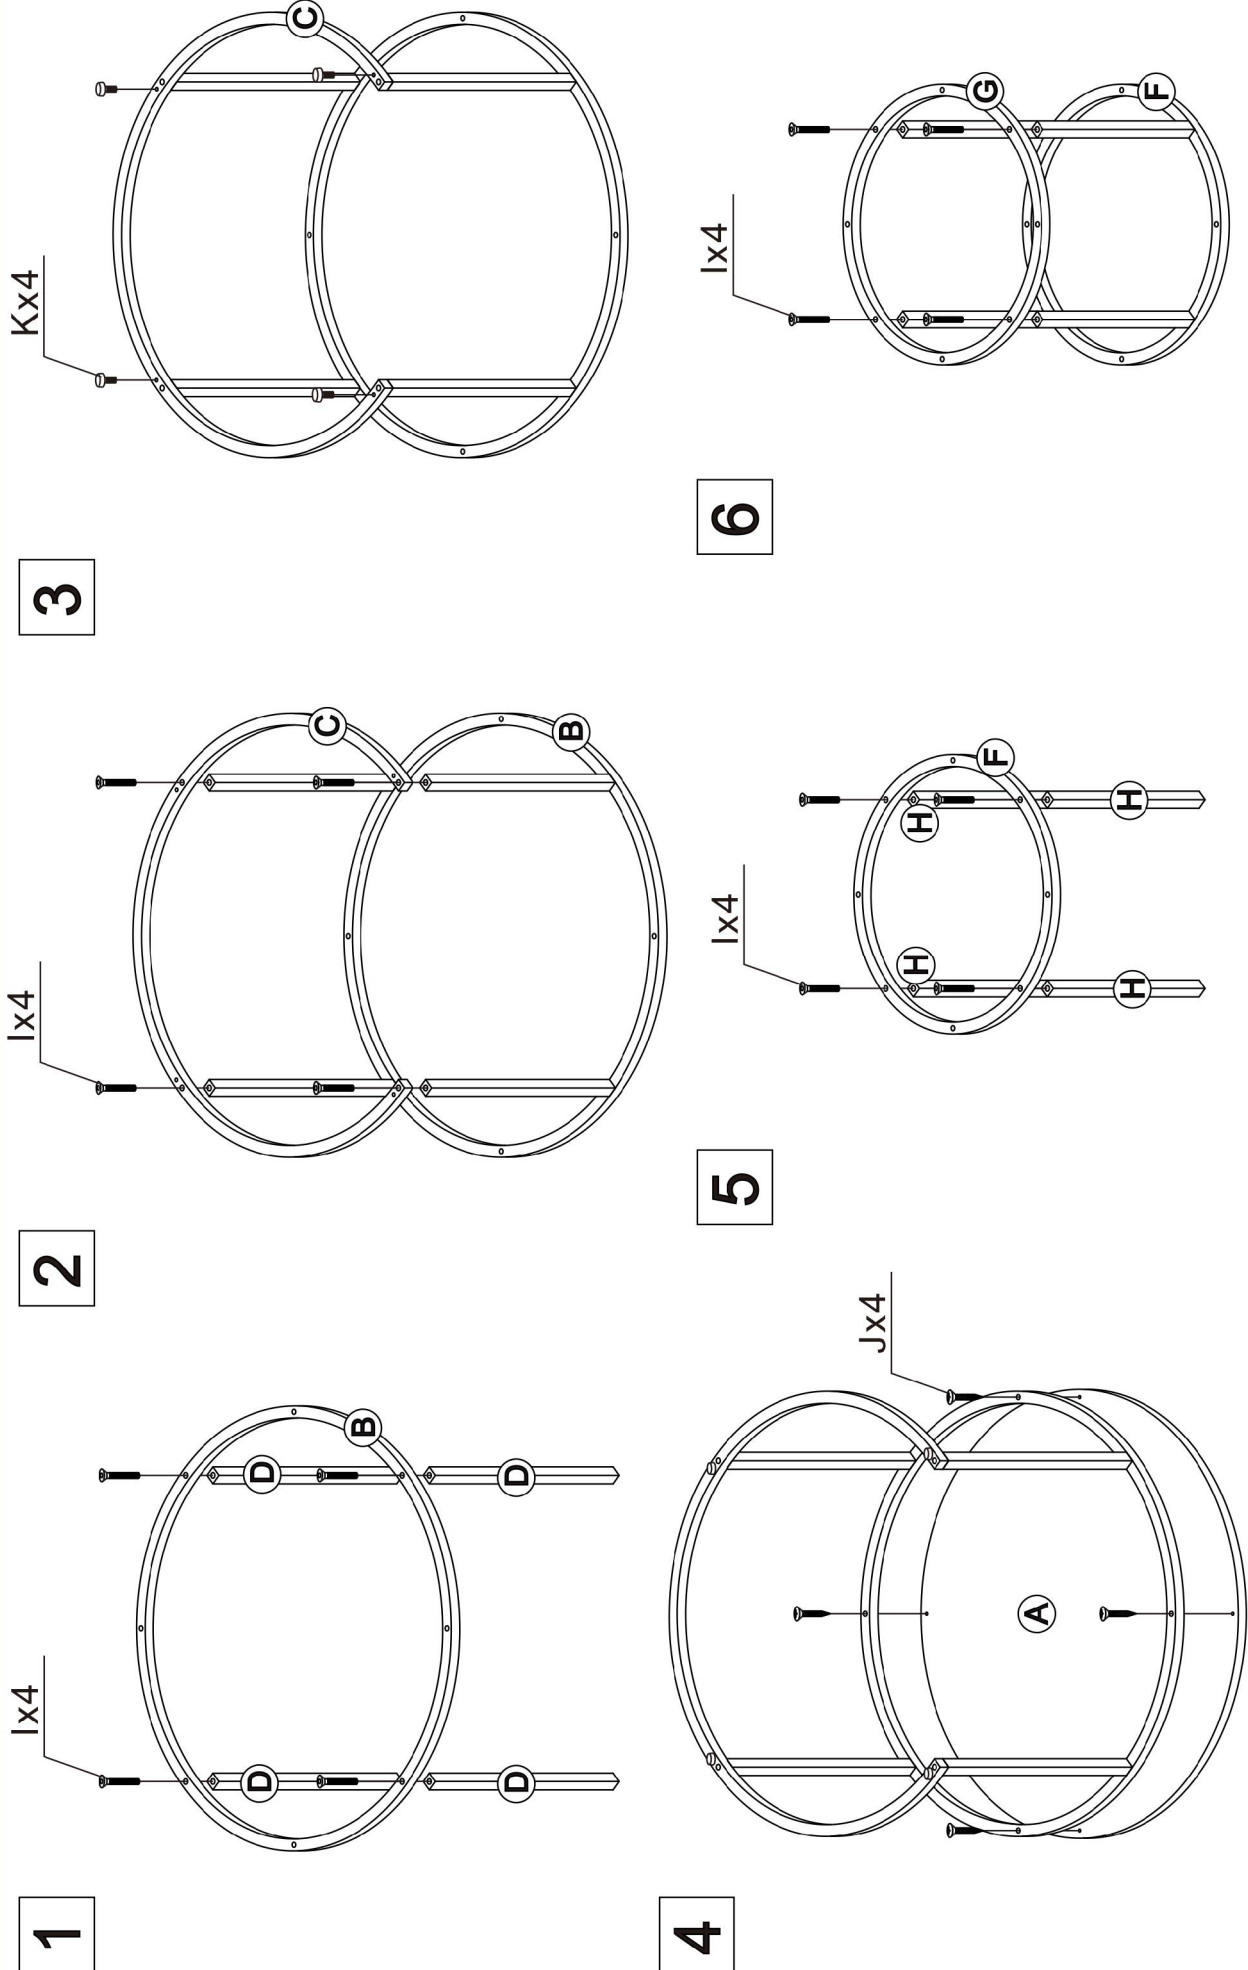

PAOLA

Ix16		Jx8	
6x40mm		4x25mm	
Kx8		Lx1	

PAOLA

HALMAR Sp. z o.o.

ul. Centralnego Okręgu Przemysłowego 2, 37-450 Stalowa Wola, POLSKA / POLAND
 tel. +48 15 843 28 10, fax: +48 15 842 19 57, e-mail: office@halmar.com.pl