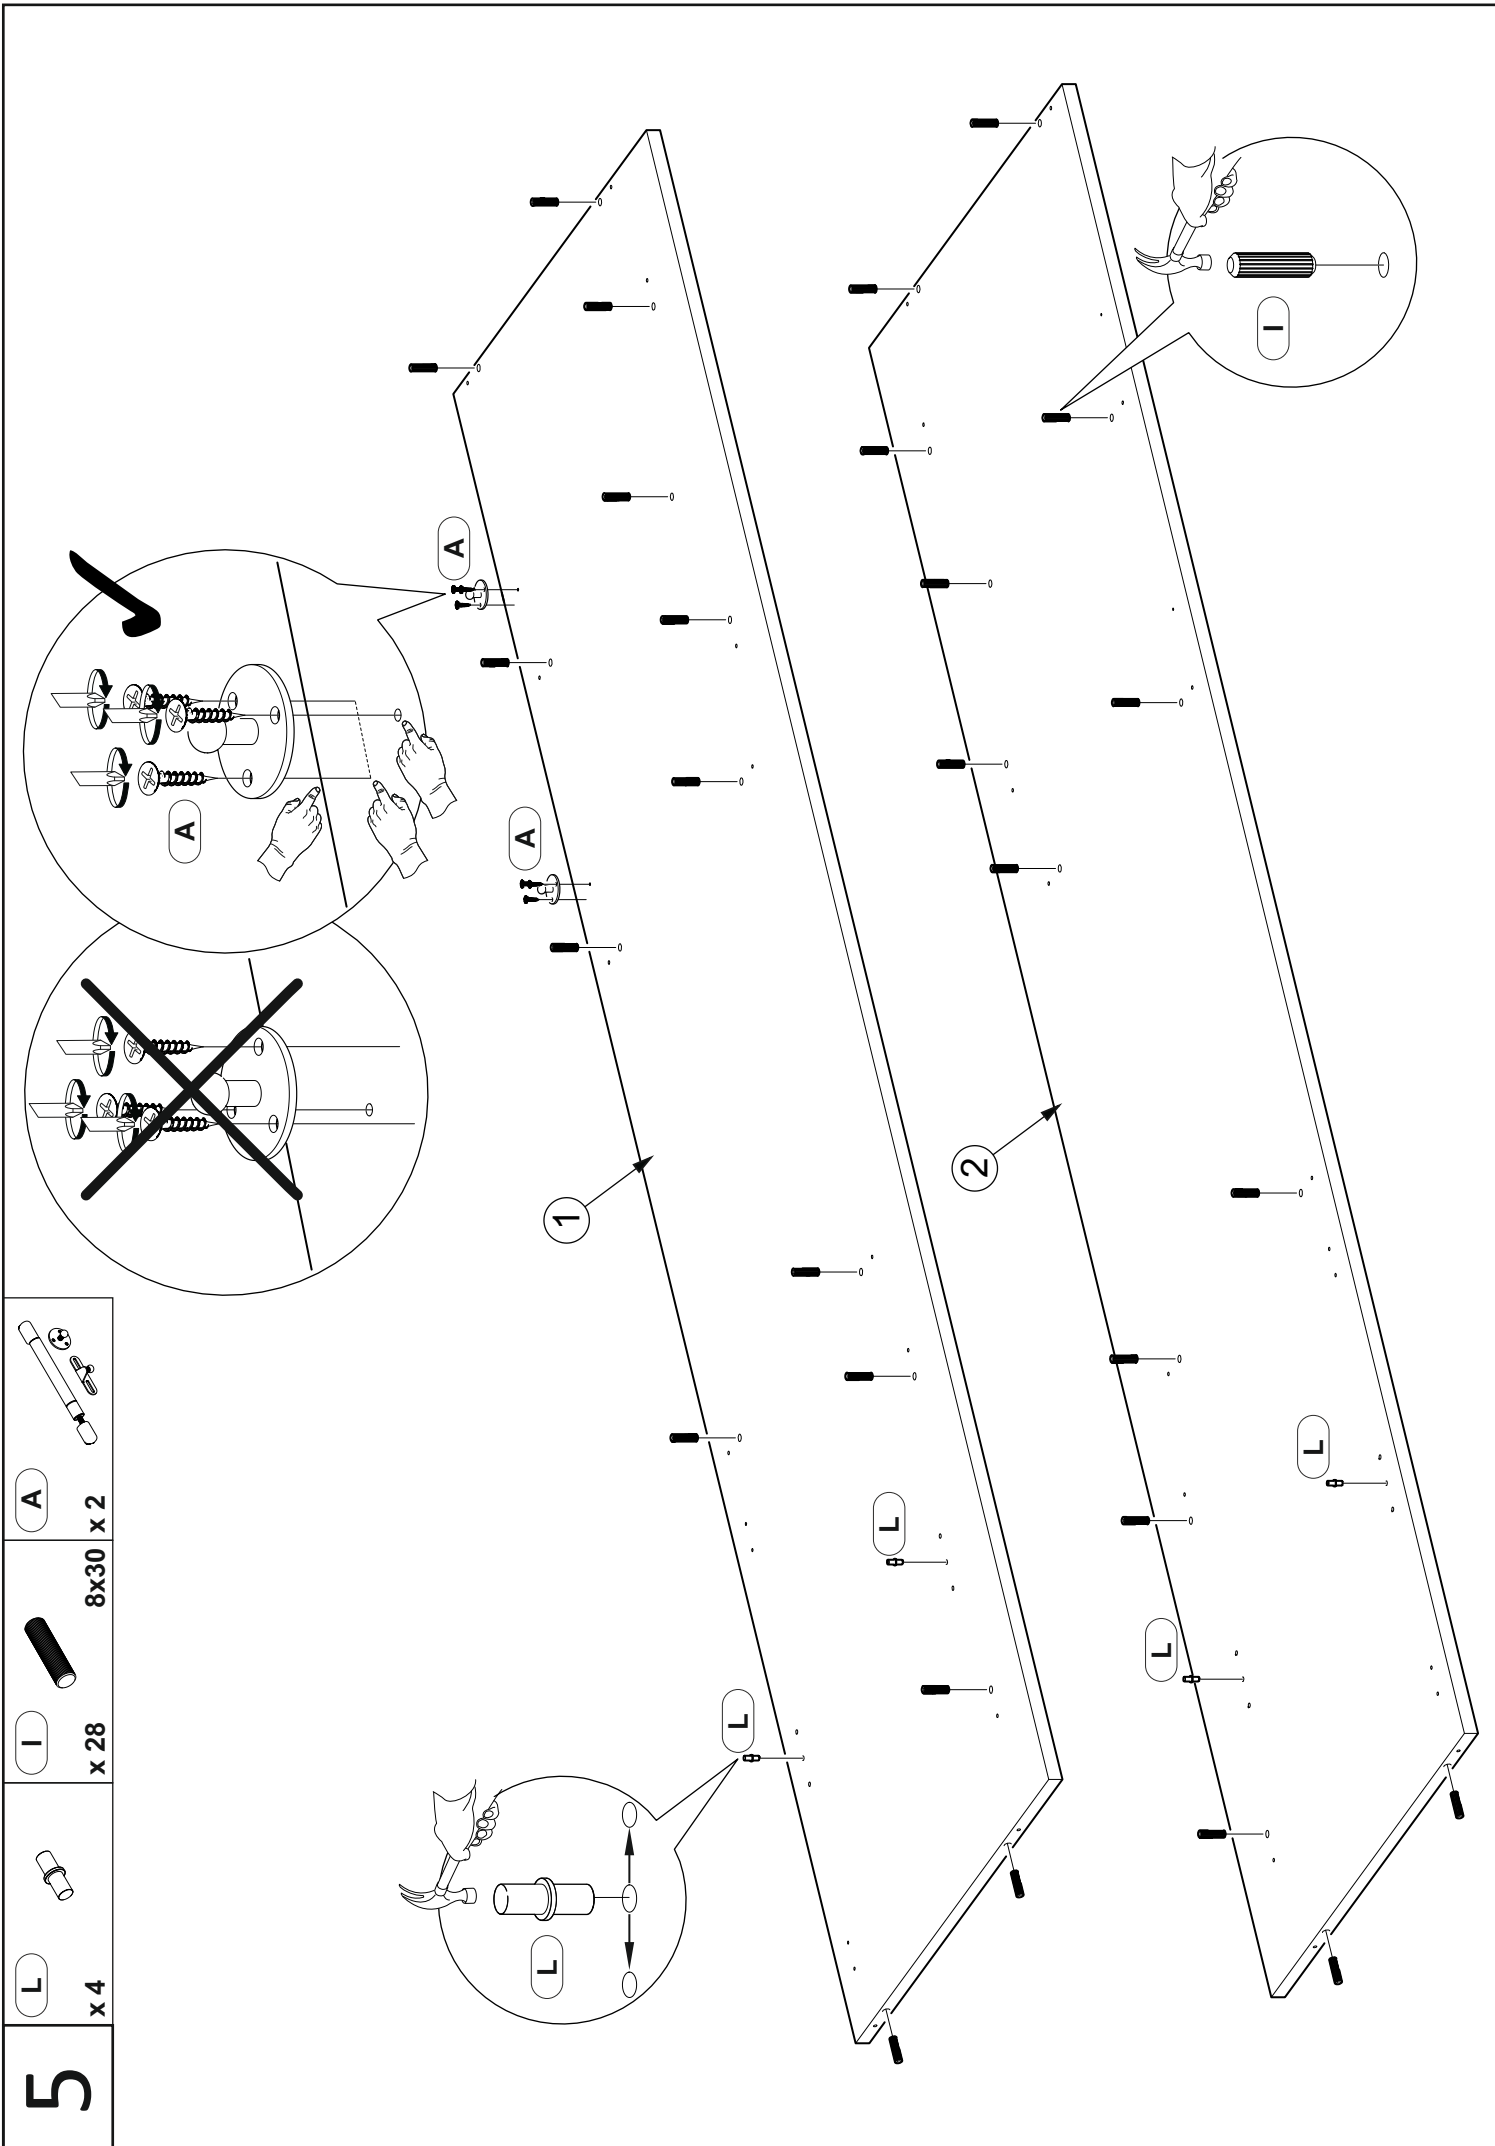

60/214

(RU) № детали	Размер (мм)	Количество (шт)
(CZ) № podrobnosti	Rozměr (mm)	Množství (ks)
(HU) № részletek	Méret (mm)	Mennyiség (db)
(EN) № details	Size (mm)	Quantity (pcs)
(SK) № podrobnosti	Rozmer (mm)	Množstvo (ks)
(PL) № szczegóły	Rozmiar (mm)	Lkość (szt)
1	2021 x 560 x 16	1
2	2021 x 560 x 16	1
3	600 x 490 x 16	1
4	566 x 464 x 16	1
5	568 x 490 x 16	1
6	568 x 490 x 16	1
7	568 x 490 x 16	1
8	568 x 474 x 16	1
9	694 x 568 x 16	2

3

K
x2

Kz
x 2

KK
x 1

4

H
x 4

S1
x 16

3.5x16