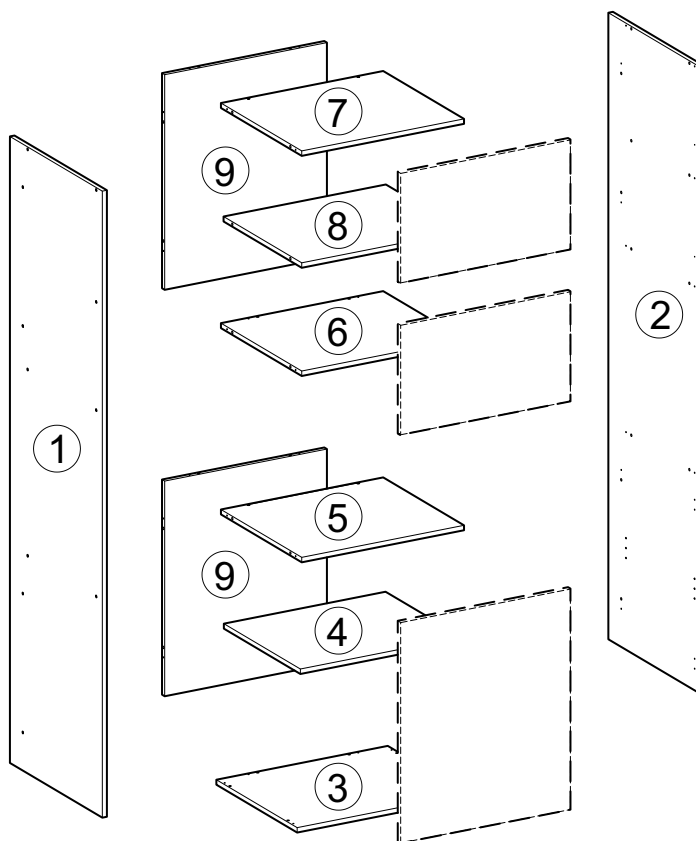

VENTO

(RU) Инструкция по сборке: ШД 60/214

(CZ) Návod montáž: T 60/214

(HU) Szerelési útmutató: S 60/214

(EN) Assembly instructions: CO 60/214

(SK) Návod montáž: R 60/214

(PL) Instrukcja montaż: DP 60/214;

VENTO

60/214

(RU) № детали	Размер (мм)	Количество (шт)
(CZ) № podrobnosti	Rozměr (mm)	Množství (ks)
(HU) № részletek	Méret (mm)	Mennyiség (db)
(EN) № details	Size (mm)	Quantity (pcs)
(SK) № podrobnosti	Rozmer (mm)	Množstvo (ks)
(PL) № szczegóły	Rozmiar (mm)	Lkość (szt)
1	2021 x 560 x 16	1
2	2021 x 560 x 16	1
3	600 x 490 x 16	1
4	566 x 464 x 16	1
5	568 x 490 x 16	1
6	568 x 490 x 16	1
7	568 x 490 x 16	1
8	568 x 474 x 16	1
9	694 x 568 x 16	2