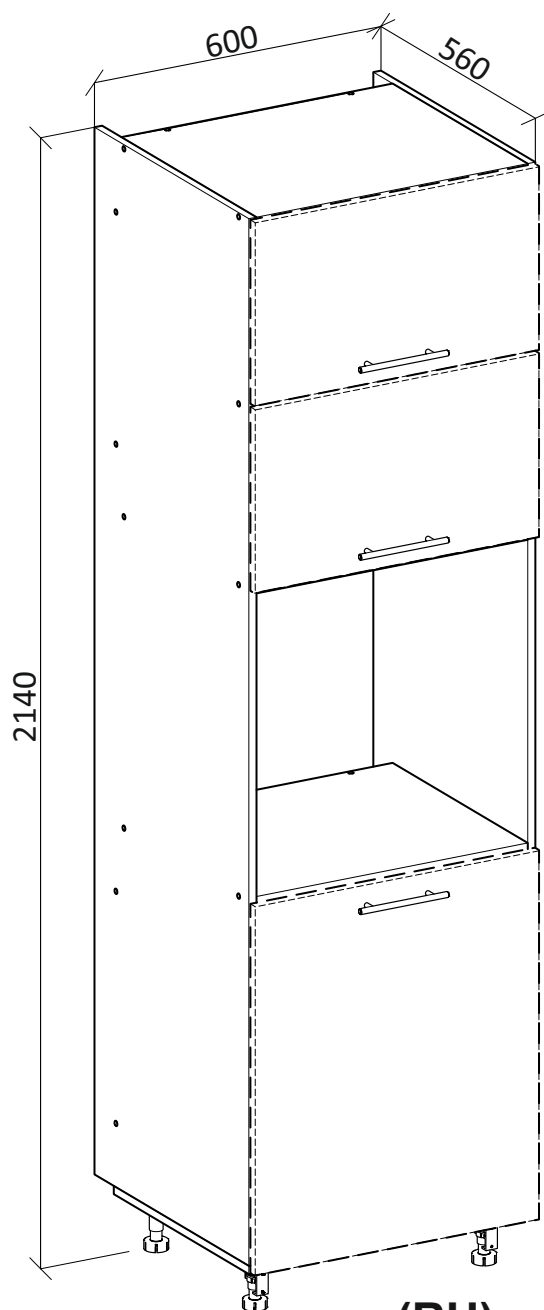

VENTO

(RU) Инструкция по сборке: ШД 60/214

(CZ) Návod montáž: T 60/214

(HU) Szerelési útmutató: S 60/214

(EN) Assembly instructions: CO 60/214

(SK) Návod montáž: R 60/214

(PL) Instrukcja montaż: DP 60/214;

VENTO

60/214

(RU) № детали	Размер (мм)	Количество (шт)
(CZ) № podrobnosti	Rozměr (mm)	Množství (ks)
(HU) № részletek	Méret (mm)	Mennyiség (db)
(EN) № details	Size (mm)	Quantity (pcs)
(SK) № podrobnosti	Rozmer (mm)	Množstvo (ks)
(PL) № szczegóły	Rozmiar (mm)	Lkość (szt)
1	2021 x 560 x 16	1
2	2021 x 560 x 16	1
3	600 x 490 x 16	1
4	566 x 464 x 16	1
5	568 x 490 x 16	1
6	568 x 490 x 16	1
7	568 x 490 x 16	1
8	568 x 474 x 16	1
9	694 x 568 x 16	2