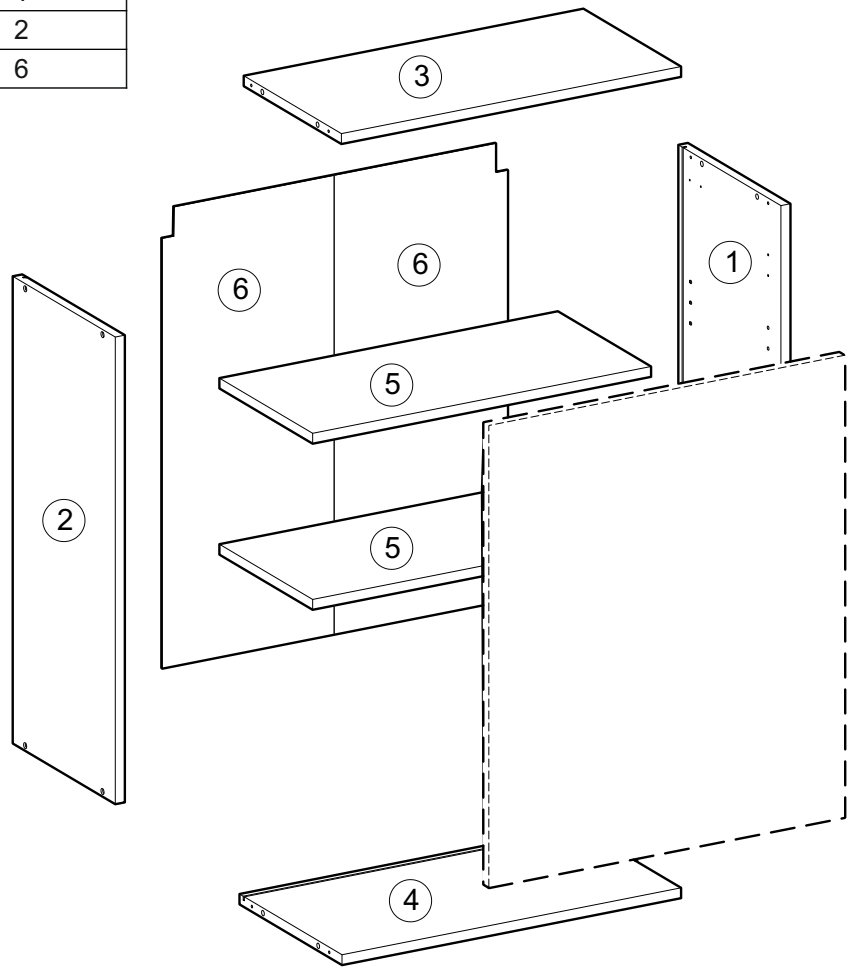

# VENTO

- (RU)** Инструкция по сборке: B1 60/72
- (CZ)** Návod montáž: H1 60/72
- (HU)** Szerelési útmutató: F1 60/72
- (EN)** Assembly instructions: U1 60/72
- (SK)** Návod montáž: H1 60/72
- (PL)** Instrukcja montaż: G1 60/72;

## 60/72

(RU) № детали	Размер (мм)	Количество (шт)
(CZ) № podrobnosti	Rozměr (mm)	Množství (ks)
(HU) № részletek	Méret (mm)	Mennyiség (db)
(EN) № details	Size (mm)	Quantity (pcs)
(SK) № podrobnosti	Rozmer (mm)	Množstvo (ks)
(PL) № szczegóły	Rozmiar (mm)	Lkość (szt)
1, 2	720 x 297 x 16	2
3	568 x 284 x 16	1
4	568 x 297 x 16	1
5	566 x 270 x 16	2
6	708 x 288 x 2.5	6