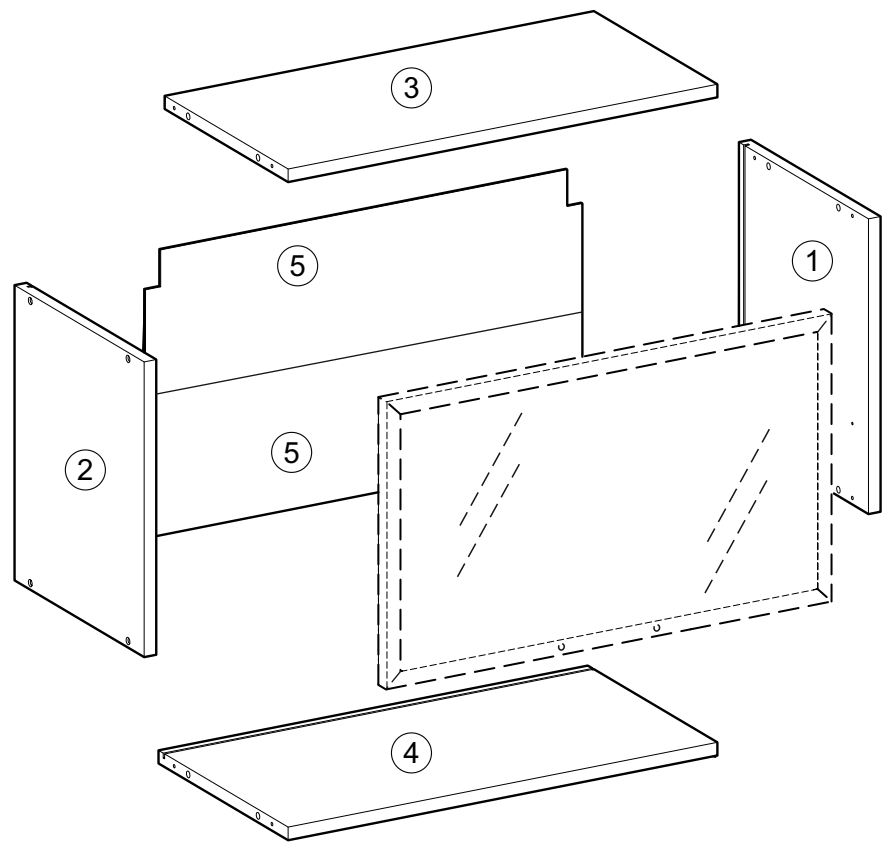

# VENTO

**(RU)** Инструкция по сборке: BM 60/36BT

**(CZ)** Návod montáž: H 60/36v

**(HU)** Szerelési útmutató: F 60/36k

**(EN)** Assembly instructions: U 60/36w

**(SK)** Návod montáž: H 60/36v

**(PL)** Instrukcja montaż: GOV 60/36;

## 60/36

(RU) № детали	Размер (мм)	Количество (шт)
(CZ) № podrobnosti	Rozměr (mm)	Množství (ks)
(HU) № részletek	Méret (mm)	Mennyiség (db)
(EN) № details	Size (mm)	Quantity (pcs)
(SK) № podrobnosti	Rozmer (mm)	Množstvo (ks)
(PL) № szczegóły	Rozmiar (mm)	Lkość (szt)
1	360 x 297 x 16	1
2	360 x 297 x 16	1
3	568 x 284 x 16	1
4	568 x 297 x 16	1
5	173 x 578 x 2.5	2